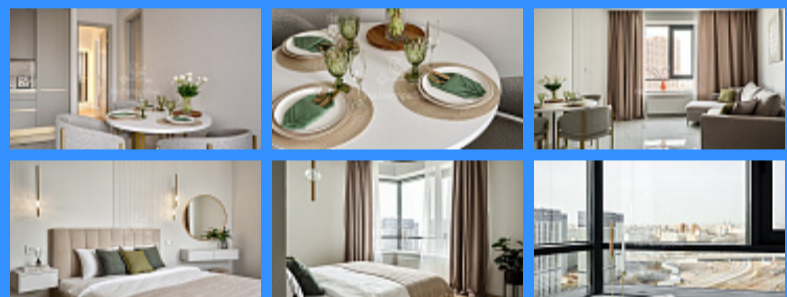

3 комн - 81 м2

	23685
	3
	23 / 31
	81 м2
	40 м2
	26 м2
	3
	2
	2
	улица

Адрес: Москва, улица Лобачевского, 120к1

Id 23685. АН «На Петровке» предлагает уникальную евро 4-комнатную квартиру с видом на МГУ и Москва-Сити! Идеальный вариант для тех, кто ценит приватность, привык сам моделировать будущее своей семьи и ни в коем случае не согласен на меньшее! Эксклюзивная, видовая евро 4-комн. квартира с дизайнерской отделкой в ЖК Крылья. Площадь квартиры 81.6 кв.м. (евро-планировка). Интерьер выполнен по индивидуальному заказу студией «Pankova design». Выполнены несколько сценариев освещения, в которых преобладают люстры европейских брендов. Новая мебель, кухня с техникой и предметы интерьера входят в стоимость. Планировочное решение предусматривает: Кухню-гостиную 26.79 м<sup>2</sup>, мастер-спальня 17.7, две детских комнаты 12.4 и 10.6 м<sup>2</sup> с возможностью размещения учебной или игровой зоны, 2 санузла. Из окон открывается шикарный вид на МГУ им. М.В. Ломоносова и башни Москва-Сити Локация: Жилой комплекс бизнес-класса Крылья в престижном районе Раменки. На крыше каждого корпуса эксплуатируемая кровля с лаундж зоной. Представительные входные группы, высокоскоростные лифты Schindler с индивидуальной системой доступа по картам. На территории комплекса приватный ландшафтный парк с прудом. Охраняемая территория, пропускная система, круглосуточное видеонаблюдение. Подземный паркинг с доступом из лифта, станцией зарядки электромобилей, автомойкой. Так же в комплексе предусмотрена гостевая наземная автостоянка, с доступом по пропускам. В комплексе собственная инфраструктура, строится школа на 546 учеников, частный медицинский центр, аптека, магазины, рестораны. Всего одна минута пешком до метро Аминьевская. Рядом с ЖК находятся дошкольное отделение Пансиона МГУ им. Ломоносова, ведущие столичные вузы: МГУ, МГИМО, РАНХиГС, РУДН, Академия ФСБ России, Российский медицинский университет им. Н.И. Пирогова, РТУ МИРЭА, МПГУ. Недалеко от дома располагаются крупные зеленые зоны: Парк 50-летия Октября, Парк Олимпийской деревни, Матвеевский лес, Ботанический сад МГУ и три водоема. В пешей доступности функционируют школы 97 и 2025, лицей 1578, теннисный корт, поле для гольфа в Лужниках и несколько фитнес-клубов WorldClass.