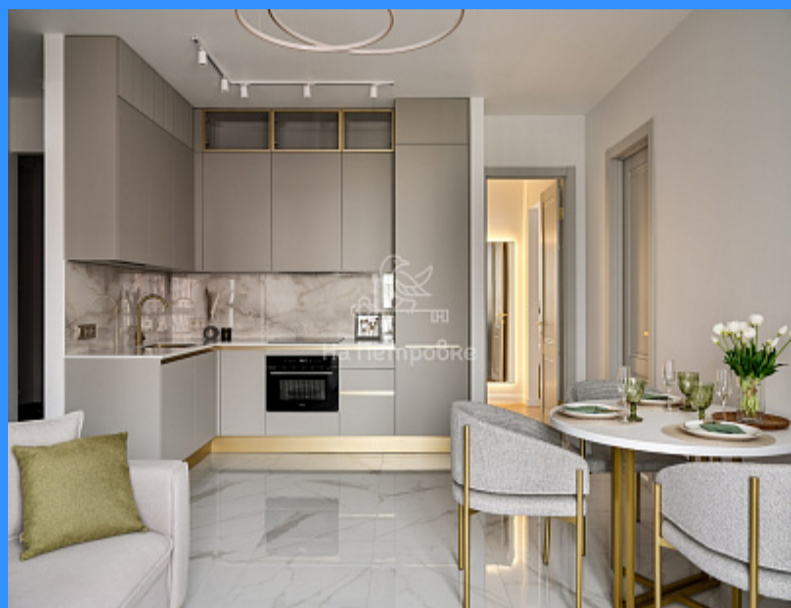

"НА ПЕТРОВКЕ"

тел.: +7 (495) 777-00-32

пн-пт: с 9:00 до 21:00

сб: с 10:00 до 18:00

Адрес:

г.Москва, ул. Петровка, д 20/1, 3 этаж.

Рядом со станциями метро:

Кузнецкий мост

Тверская

Театральная

Охотный ряд

Трубная

Москва, улица Лобачевского, 120к1 продажа квартиры Аминьевское шоссе 3 комнаты