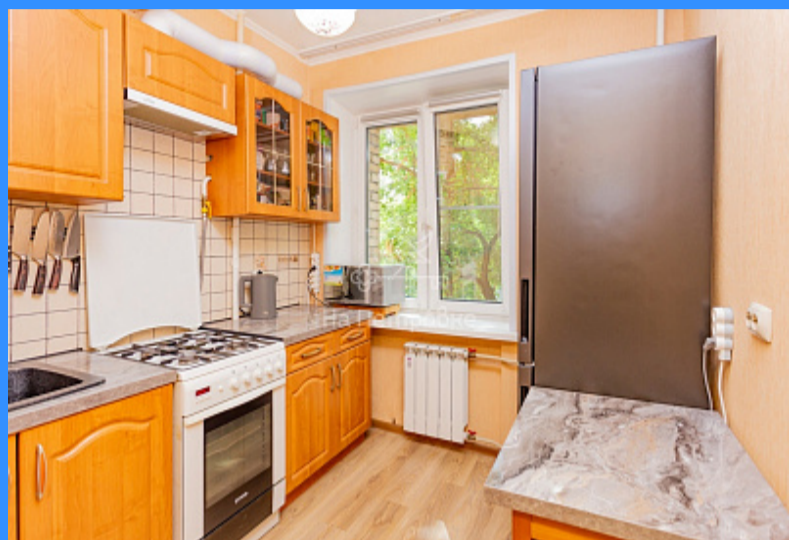

Тверская

Театральная

Охотный ряд

Трубная

город Москва, улица Часовая, дом 26 продажа квартиры Красный Балтиец 2 комнаты

16 300 000 руб.

\$ 190 000

€ 175 000