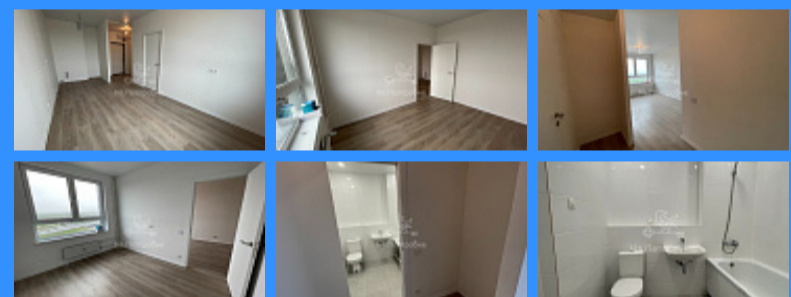

## Московская область, село Ям, городской округ Домодедово, улица Мезенцева, 11 продажа квартиры 3 комнаты

6 700 000 руб.

\$ 78 000

€ 72 000

3 комн - 33 м2

23694
3
13 / 16
33 м2
23 м2
5 м2
1
1
1
двор

Адрес: Московская область, село Ям, городской округ

Домодедово, улица Мезенцева, 11

Id 23694. Квартира в собственности. Новая квартира в современном жилом комплексе. С отделкой. Светлая квартира, готовая к заселению. Осталось только поставить необходимую мебель. До МКАД 15-20 минут. До станции Ленинская 14 минут пешком. Удобная планировка, большой зал с кухонной нишей, спальня. Высокий этаж, хороший вид. Свободная продажа, на сделку готовы выйти оперативно. Один взрослый собственник. Рядом с корпусом строится школа. Удобные входные группы, концепция безбарьерной среды, вход в подъезд - на уровне земли. На первом этаже в холле помещение для колясок. В комплексе будет богатая инфраструктура. Первые этажи будут заняты магазинами, аптеками, досуговыми центрами и многим другим. Звоните по любым вопросам. Просмотры по договоренности.