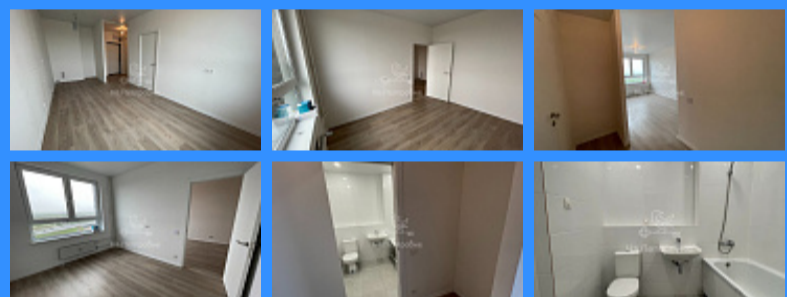

## Московская область, село Ям, городской округ Домодедово, улица Мезенцева, 11 продажа квартиры 3 комнаты

6 700 000 руб.

\$ 67 000

€ 63 000

3 комн - 33 м2

23694
3
13 / 16
33 м2
23 м2
5 м2
1
1
1
двор

Адрес: Московская область, село Ям, городской округ

Домодедово, улица Мезенцева, 11

Id 23694. Квартира в собственности. Новая квартира в современном жилом комплексе. С отделкой. Светлая квартира, готовая к заселению. Осталось только поставить необходимую мебель. До МКАД 15-20 минут. До станции Ленинская 14 минут пешком. Удобная планировка, большой зал с кухонной нишей, спальня. Высокий этаж, хороший вид. Свободная продажа, на сделку готовы выйти оперативно. Один взрослый собственник. Рядом с корпусом строится школа. Удобные входные группы, концепция безбарьерной среды, вход в подъезд - на уровне земли. На первом этаже в холле помещение для колясок. В комплексе будет богатая инфраструктура. Первые этажи будут заняты магазинами, аптеками, досуговыми центрами и многим другим. Звоните по любым вопросам. Просмотры по договоренности.