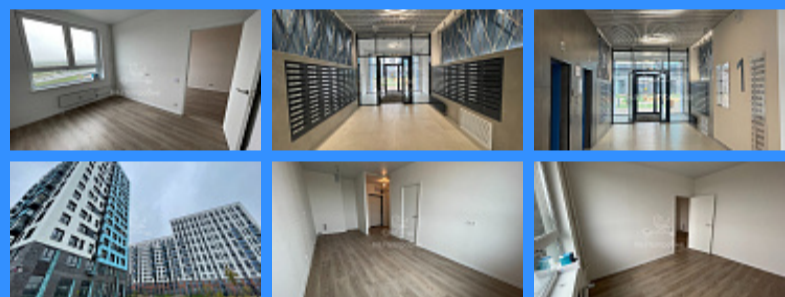

## Московская область, село Ям, городской округ Домодедово, улица Мезенцева, 11 продажа квартиры 2 комнаты

6 490 000 руб.

\$ 71 000

€ 64 000

2 комн - 33 м2

23695
2
13 / 16
33 м2
23 м2
5 м2
1
1
1
двор

Адрес: Московская область, село Ям, городской округ

Домодедово, улица Мезенцева, 11

Id 23695. Квартира в собственности. Новая квартира в современном жилом комплексе. С отделкой. Светлая квартира, готовая к заселению. Осталось только поставить необходимую мебель. До МКАД 15-20 минут. До станции Ленинская 14 минут пешком. Удобная планировка, большой зал с кухонной нишей, спальня. Высокий этаж, хороший вид. Свободная продажа, на сделку готовы выйти оперативно. Один взрослый собственник. Рядом с корпусом строится школа. Удобные входные группы, концепция безбарьерной среды, вход в подъезд - на уровне земли. На первом этаже в холле помещение для колясок. В комплексе будет богатая инфраструктура. Первые этажи будут заняты магазинами, аптеками, досуговыми центрами и многим другим. Звоните по любым вопросам. Просмотры по договоренности. Торг как говорится - у капота! )