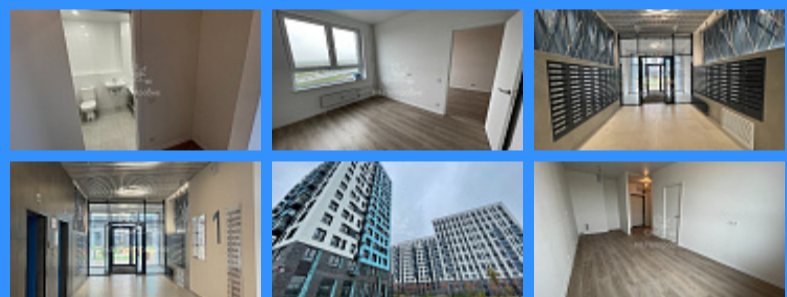

2 комн - 33 м2

23695
2
13 / 16
33 м2
23 м2
5 м2
1
1
1
двор

Адрес: Московская область, село Ям, городской округ

Домодедово, улица Мезенцева, 11

Id 23695. Квартира в собственности. Новая квартира в современном жилом комплексе. С отделкой. Светлая квартира, готовая к заселению. Осталось только поставить необходимую мебель. До МКАД 15-20 минут. До станции Ленинская 14 минут пешком. Удобная планировка, большой зал с кухонной нишей, спальня. Высокий этаж, хороший вид. Свободная продажа, на сделку готовы выйти оперативно. Один взрослый собственник. Рядом с корпусом строится школа. Удобные входные группы, концепция безбарьерной среды, вход в подъезд - на уровне земли. На первом этаже в холле помещение для колясок. В комплексе будет богатая инфраструктура. Первые этажи будут заняты магазинами, аптеками, досуговыми центрами и многим другим. Звоните по любым вопросам. Просмотры по договоренности.