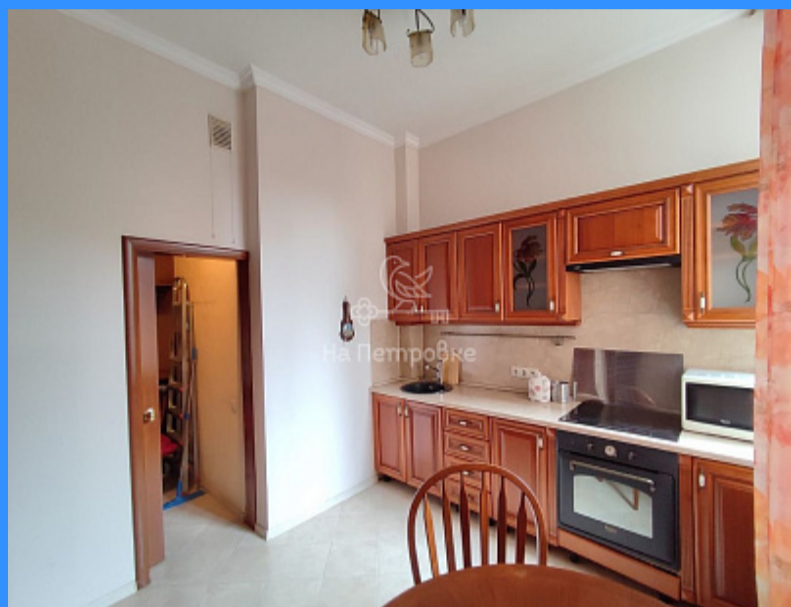

"НА ПЕТРОВКЕ"

тел.: +7 (495) 777-00-32

пн-пт: с 9:00 до 21:00

сб: с 10:00 до 18:00

Адрес:

г.Москва, ул. Петровка, д 20/1, 3 этаж.

Рядом со станциями метро:

Кузнецкий мост

Тверская

Театральная

Охотный ряд

Трубная

город Москва, улица 1-я Тверская-Ямская, дом 36, строение 1 продажа квартиры Белорусская 3 комнаты