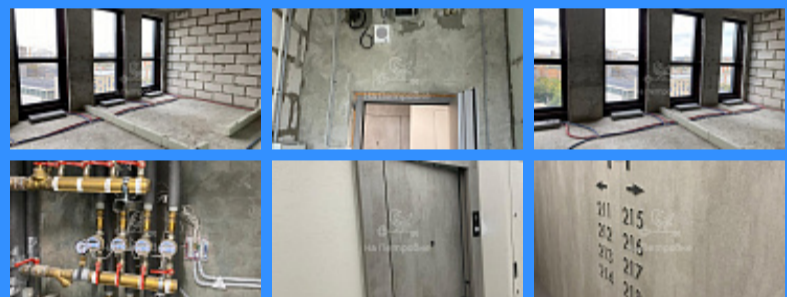

1

1

двор

Адрес: Москва, улица Новая Дорога, 9к2

Id 23713. Продается 1 комнатная квартира в новом ЖК "Бауман Хаус" в Басманном районе ЦАО. Квартира без ремонта, можно составить дизайн проект на любой вкус. Жилой комплекс состоит из трех корпусов. Закрытая охраняемая территория, круглосуточное видеонаблюдение, консьерж. Подземный паркинг, колясочная, кладовые для хранения. Вся инфраструктура для жизни в шаговой доступности - магазины, школы, детские сады, детские и спортивные площадки, бассейн, футбольное поле. В пешей доступности находятся МГТУ имени Баумана, Лефортовский парк, река Яуза, Измайловский парк. ДДУ один взрослый собственник (Собственность еще не оформлена). Без обременений. Полное юридическое сопровождение, помощь в одобрении ипотеки, быстрый выход на сделку.