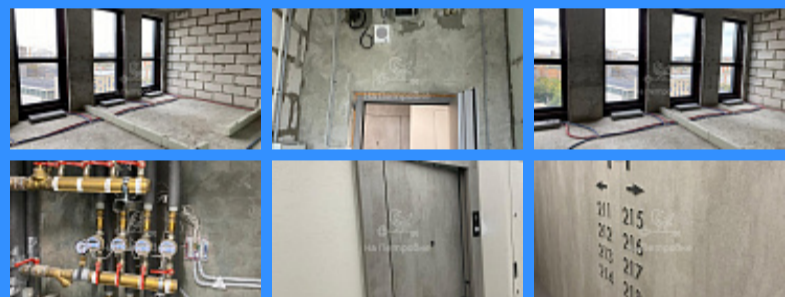

Адрес: Москва, улица Новая Дорога, 9к2

Id 23713. Продается 1 комнатная квартира в новом ЖК "Бауман Хаус" в Басманном районе ЦАО. Квартира без ремонта, можно составить дизайн проект на любой вкус. Жилой комплекс состоит из трех корпусов. Закрытая охраняемая территория, круглосуточное видеонаблюдение, консьерж. Подземный паркинг, колясочная, кладовые для хранения. Вся инфраструктура для жизни в шаговой доступности - магазины, школы, детские сады, детские и спортивные площадки, бассейн, футбольное поле. В пешей доступности находятся МГТУ имени Баумана, Лефортовский парк, река Яуза, Измайловский парк. ДДУ один взрослый собственник (Собственность еще не оформлена). Без обременений. Полное юридическое сопровождение, помощь в одобрении ипотеки, быстрый выход на сделку.

Контакты:

Елизавета Козлова

79996583937