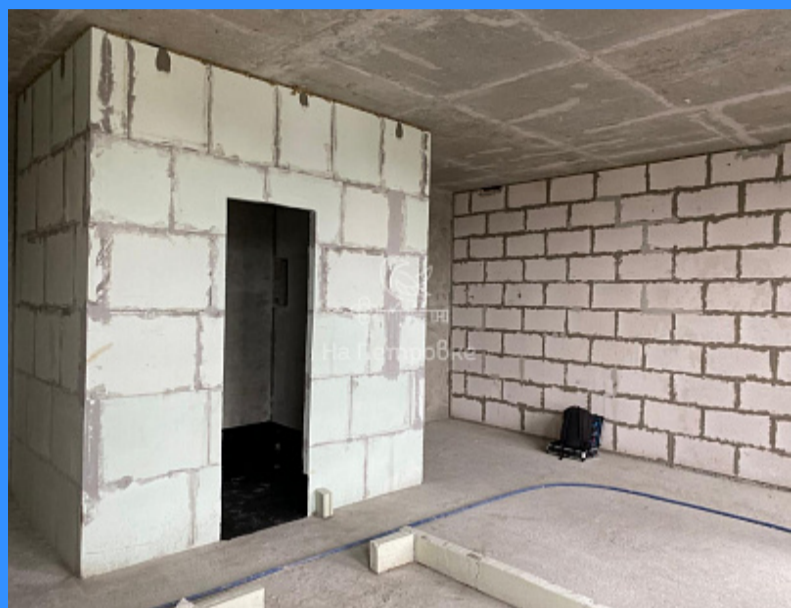

"НА ПЕТРОВКЕ"

тел.: +7 (495) 777-00-32

пн-пт: с 9:00 до 21:00

сб: с 10:00 до 18:00

Адрес:

г.Москва, ул. Петровка, д 20/1, 3 этаж.

Рядом со станциями метро:

Кузнецкий мост

Тверская

Театральная

Охотный ряд

Трубная

Москва, улица Новая Дорога, 9к2 продажа квартиры Электрозаводская 1 комнаты

24 360 000 руб.

$ 237 000

€ 227 000

1 комн - 42 м2