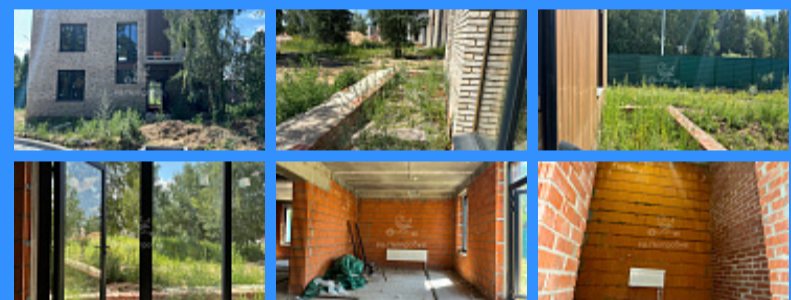

"НА ПЕТРОВКЕ"

тел.: +7 (495) 777-00-32

пн-пт: с 9:00 до 21:00

сб: с 10:00 до 18:00

Адрес:

г.Москва, ул. Петровка, д 20/1, 3 этаж.

Рядом со станциями метро:

Кузнецкий мост

Тверская

Театральная

Охотный ряд

Трубная

Московская область, город Одинцово, город Одинцово, деревня Маслово, улица Пальмовая, дом 14

58 500 000 руб.

$ 698 000

€ 646 000

	23730
	2
	268 м2
	10.4 сот.

Адрес: Московская область, город Одинцово, город Одинцово, деревня Маслово, улица Пальмовая, дом 14

Id 23730. Продаётся отличный дом в коттеджном посёлке премиум класса Маслово Forest Club. Дома в КП не введены в эксплуатацию, поэтому есть возможность приобрести дом от собственника по выгодной цене! - отделка черновая - общая площадь 268.8 кв.м - монолитная конструкция - 2 этажа - есть отверстия для установки камина
Коммуникации: - Канализация: центральная - Электричество - Газ: магистраль - Водоснабжение: центральное
Инфраструктура: - Огороженный периметр - Пропускная система - Круглосуточная охрана - Дороги: асфальтированная
Собственная инфраструктура: На площади 29 га запланирована зелёная пешеходная аллея с велодорожками и площадками для отдыха. Изгибы дорожек, деревянный настил и ландшафтные уровни создадут ощущение прогулки в парке. У главного входа предусмотрено открытое пространство для мероприятий жителей, рядом — игровые площадки и зоны для воркаута, а также место для выгула и дрессировки собак. Все точки притяжения объединит центральная аллея протяжённостью 600 м. Рядом — живописные верховья Москвы-реки и Николина Гора, где есть рестораны высокой кухни, художественные галереи и спортивные центры. Образование: Школа, Лицей, детский сад. Основные подъездные маршруты проходят через 3 шоссе: Ильинское, Рублёвское, Новорижское. Кратко говоря: уют, роскошь, комфорт, безопасность. Быстрый выход на сделку. ПИШИТЕ ПОЖАЛУЙСТА В СООБЩЕНИЯ, почему-то не доходят звонки. Я вам перезвоню!

Контакты:

Юлия Васильева

Руководитель отдела вторичной недвижимости

79997663164