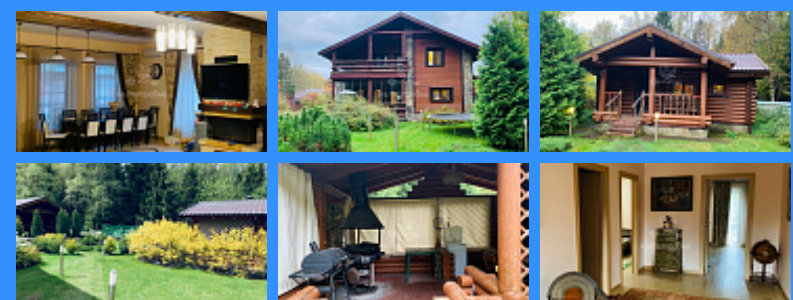

"НА ПЕТРОВКЕ"

тел.: +7 (495) 777-00-32

пн-пт: с 9:00 до 21:00

сб: с 10:00 до 18:00

Адрес:

г.Москва, ул. Петровка, д 20/1, 3 этаж.

Рядом со станциями метро:

Кузнецкий мост

Тверская

Театральная

Охотный ряд

Трубная

Московская область, коттеджный посёлок Финская деревня-2, городской округ Истра, 17

32 500 000 руб.

$ 325 000

€ 307 000

	23748
	2
	278 м2
	12 сот.

Адрес: Московская область, коттеджный посёлок Финская деревня-2, городской округ Истра, 17

Id 23748. ГОСТЕПРИИМНЫЙ ДОМ С КАМИНОМ, БАНЕЙ ИЗ БРЕВНА И ЗОНОЙ ДЛЯ БАРБЕКЮ. Добро пожаловать в мир загородной недвижимости! Это предложение- Воплощение мечты о жизни в собственном уютном доме с дровяным камином и роскошным садом. ЛОКАЦИЯ- в тихой уединенной части поселка, рядом с густым лесом. О ДОМЕ- просторная гостиная с дровяным камином, функциональная кухня- столовая с патио, 3 спальни, мастер- спальня с выходом на террасу, рабочий кабинет, 2 санузла, котельная. УЧАСТОК- ландшафтный дизайн с плодовыми и хвойными деревьями, ягодными кустарниками и благоухающими цветами; Подсветка в ночное время. Оборудованная детская площадка. Хозяйственная постройка для хранения инвентаря. БАНЯ из бревна с комнатой отдыха. ЗОНА ДЛЯ ОТДЫХА- просторная беседка из бревна с большим столом, широкими скамейками и грилем- барбекю. - Автополив для ухода за садом; ТЕПЛЫЙ ГАРАЖ. - Городская инфраструктура в 10 мин езды на транспорте; - Фитнес центр с бассейном, школа, детский сад, магазины - в 5 мин езды на транспорте. Шлагбаум на въезде в посёлок и видеонаблюдение. Площадь дома со вспомогательными помещениями составляет 287 кв. м Единственный собственник. Без обременений. Быстрый показ и выход на сделку! Звоните и записывайтесь на просмотр!

Контакты:

Рина Корсакова

79251200743