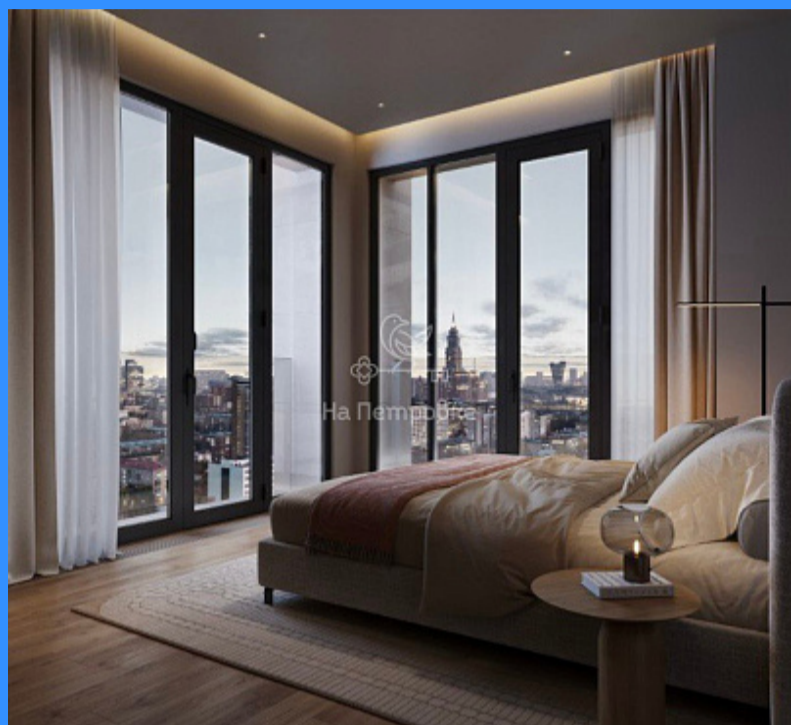

## Москва, Часовая улица, 28к8 продажа квартиры Красный Балтиец 2 комнаты

28 490 000 руб.

\$ 307 000

€ 276 000

2 комн - 67 м2

|              |
|--------------|
| 23752        |
| 2            |
| 8 / 27       |
| 67 м2        |
| 25 м2        |
| 23 м2        |
| 2            |
| 2            |
| 2            |
| двор и улица |

Адрес: Москва, Часовая улица, 28к8

Id 23752. Просторная квартира формата евро-3 в ЖК бизнес-класса Soul. Предчистовая отделка. Окна выходят на две стороны - во двор и на панораму города. Авторский дизайн общественных зон. Центральная система кондиционирования, фильтрация воздуха и водоподготовка, сортировка мусора. Высочайший уровень безопасности и противопожарной защиты. Район Аэропорт Северного административного округа. Сложившаяся инфраструктура, хорошая экология, транспортная доступность до центра. Рядом метро Сокол и МЦК Красный Балтиец. Один взрослый собственник. Сдача дома в конце 2026 года. Ключи до июня 2027 г. Поможем оформить ипотеку для покупателя.