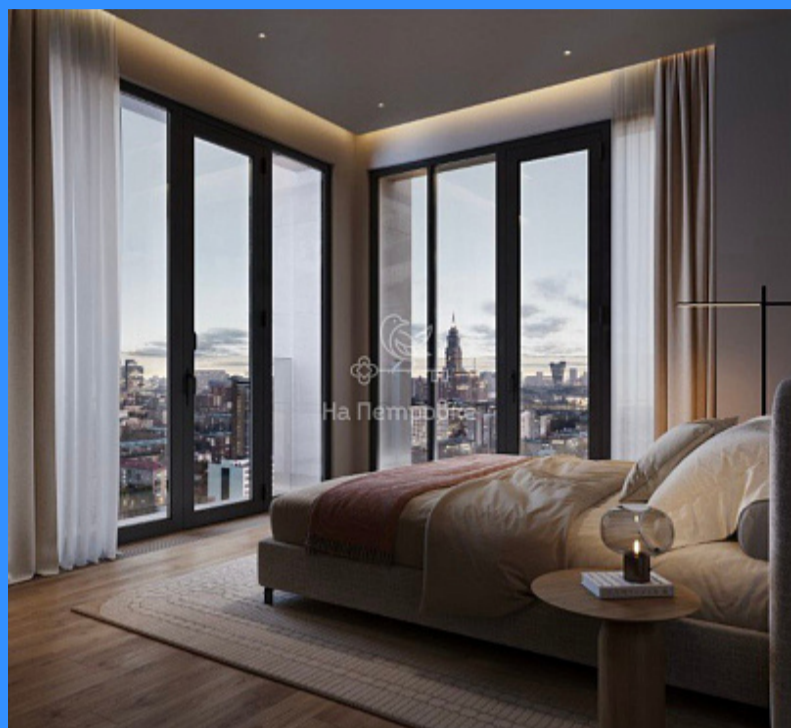

Тверская

Театральная

Охотный ряд

Трубная

Москва, Часовая улица, 28к8 продажа квартиры Красный Балтиец 2 комнаты

27 350 000 руб.

\$ 274 000

€ 259 000

2 комн - 67 м2

| |
|--------------|
| 23752 |
| 2 |
| 8 / 27 |
| 67 м2 |
| 25 м2 |
| 23 м2 |
| 2 |
| 2 |
| 2 |
| двор и улица |

Адрес: Москва, Часовая улица, 28к2

Id 23752. Просторная квартира формата евро-3 в ЖК бизнес-класса Soul. Предчистовая отделка. Окна выходят на две стороны - во двор и на панораму города. Авторский дизайн общественных зон. Центральная система кондиционирования, фильтрация воздуха и водоподготовка, сортировка мусора. Высочайший уровень безопасности и противопожарной защиты. Район Аэропорт Северного административного округа. Сложившаяся инфраструктура, хорошая экология, транспортная доступность до центра. Рядом метро Сокол и МЦК Красный Балтиец. Один взрослый собственник. Сдача дома в конце 2026 года. Ключи до июня 2027 г. Поможем оформить ипотеку для покупателя по минимальной ставке.