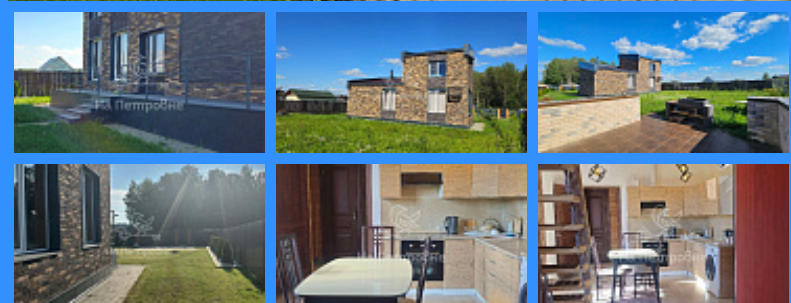

Тверская

Театральная

Охотный ряд

Трубная

Калужская область, коттеджный посёлок У реки, Боровский район, сельское поселение Совьяки

5 500 000 руб.

\$ 60 000

€ 54 000

	23766
	2
	90 м2
	9.8 сот.

Адрес: Калужская область, коттеджный посёлок У реки,

Боровский район, сельское поселение Совьяки

Id 23766. Предлагается к продаже современный 2х этажный дом .Просторная кухня гостиная и 2 спальни. Качественный ремонт, мебель и качественная техника, в доме расположили баню. На участке расположили зону отдыха с мангалом. Посажены саженцы, оборудованы грядки.. Дом расположен в посёлок «У реки» расположен всего в часе езды по Киевскому шоссе, рядом с г. Боровск. Городская инфраструктура в ближайшей доступности, при этом сам посёлок граничит с лесным массивом, имеет собственный пруд и берег реки, где обустроена зона отдыха с пляжем. Въезд через шлагбаум, круглосуточная охрана, уличное освещение, внутрипоселковые дороги.Документы к продаже готовы, возможна беспроцентная рассрочка.