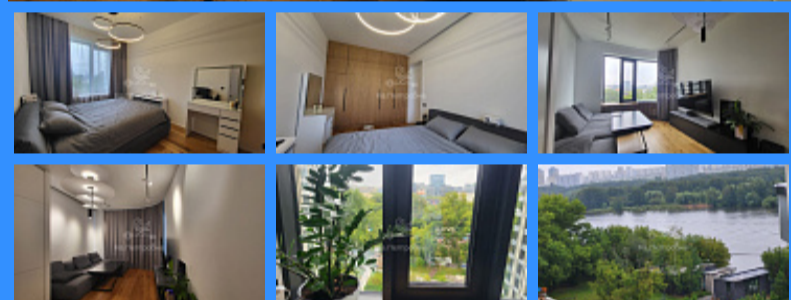

1 комн - 45 м2

23791
1
8 / 25
45 м2
14 м2
17 м2
1
двор

Адрес: город Москва, шоссе Волоколамское, дом 81/2, строение 2

Id 23791. СОБСТВЕННОСТЬ! Без доверенностей!

Свободная продажа! Светлая, уютная, теплая квартира с дизайнерским отделкой и витражным остеклением, в новом ЖК «Апартаментный комплекс Level Стрешнево». Удобная и функциональная планировка, общая площадь 45,4 кв.м. на 8 этаже с шикарным видом на две реки. Качественный ремонт с использованием современных материалов: в коридоре и санузле на полу плитка, а в комнате и на кухне паркетная доска. Холл на первом этаже с местом для консьержа/охраны, зоной ожидания для гостей, с камином и библиотекой, комнаты для мойки лап животным и туалетом. ЖК расположен на стрелке реки Сходни и Москва реки. Выезд с территории ЖК на Волоколамское шоссе, в направлении МКАД и в центр. Ландшафтный двор с детскими и спортивными площадками. Открыты различные продуктовые магазины, салоны, и т.д. Покупателю: - БЕСПЛАТНОЕ сопровождение сделки БЕЗ КОМИССИИ; -Агентство - Члены Гильдии Риэлторов России, что гарантирует чистоту и безопасность сделки; квалифицированная помощь брокера в ПОЛУЧЕНИИ ИПОТЕКИ, СРОК ОДОБРЕНИЯ от 1 до 3 дней; - высокая степень одобрения; - ИНДИВИДУАЛЬНЫЙ подбор ипотеки с наименьшей ставкой с учётом акций, преференций и т.д., оформляя ее через нас, ВЫ ПОЛУЧИТЕ ПРОЦЕНТНУЮ СТАВКУ НИЖЕ!