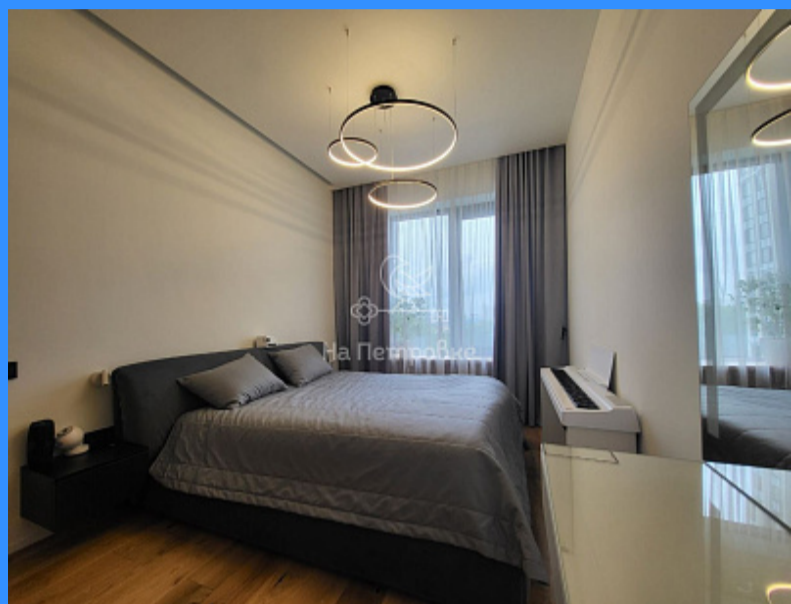

"НА ПЕТРОВКЕ"

тел.: +7 (495) 777-00-32

пн-пт: с 9:00 до 21:00

сб: с 10:00 до 18:00

Адрес:

г.Москва, ул. Петровка, д 20/1, 3 этаж.

Рядом со станциями метро:

Кузнецкий мост

Тверская

Театральная

Охотный ряд

Трубная

город Москва, шоссе Волоколамское, дом 81/2, строение 2 продажа квартиры Тушинская 1 комнаты

25 500 000 руб.

$ 255 000

€ 241 000

1 комн - 45 м2

23791
1
8 / 25
45 м2
14 м2
17 м2
1
двор