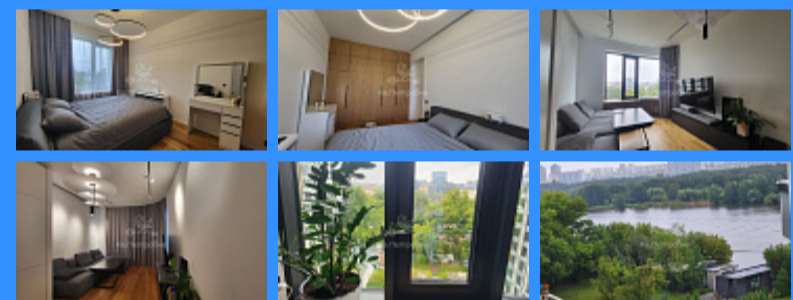

1 комн - 45 м2

23791
1
8 / 25
45 м2
14 м2
17 м2
1
двор

Адрес: город Москва, шоссе Волоколамское, дом 81/2, строение 2

Id 23791. СОБСТВЕННОСТЬ! Без доверенностей!

Свободная продажа! Светлая, уютная, теплая квартира с дизайнерским отделкой и витражным остеклением, в новом ЖК «Апартаментный комплекс Level Стрешнево». Удобная и функциональная планировка, общая площадь 45,4 кв.м. на 8 этаже с шикарным видом на две реки. Качественный ремонт с использованием современных материалов: в коридоре и санузле на полу плитка, а в комнате и на кухне паркетная доска. Холл на первом этаже с местом для консьержа/охраны, зоной ожидания для гостей, с камином и библиотекой, комнаты для мойки лап животным и туалетом. ЖК расположен на стрелке реки Сходни и Москва реки. Выезд с территории ЖК на Волоколамское шоссе, в направлении МКАД и в центр. Ландшафтный двор с детскими и спортивными площадками. Открыты различные продуктовые магазины, салоны, и т.д. Покупателю: - БЕСПЛАТНОЕ сопровождение сделки БЕЗ КОМИССИИ; -Агентство - Члены Гильдии Риэлторов России, что гарантирует чистоту и безопасность сделки; квалифицированная помощь брокера в ПОЛУЧЕНИИ ИПОТЕКИ, СРОК ОДОБРЕНИЯ от 1 до 3 дней; - высокая степень одобрения; - ИНДИВИДУАЛЬНЫЙ подбор ипотеки с наименьшей ставкой с учётом акций, преференций и т.д., оформляя ее через нас, ВЫ ПОЛУЧИТЕ ПРОЦЕНТНУЮ СТАВКУ НИЖЕ!