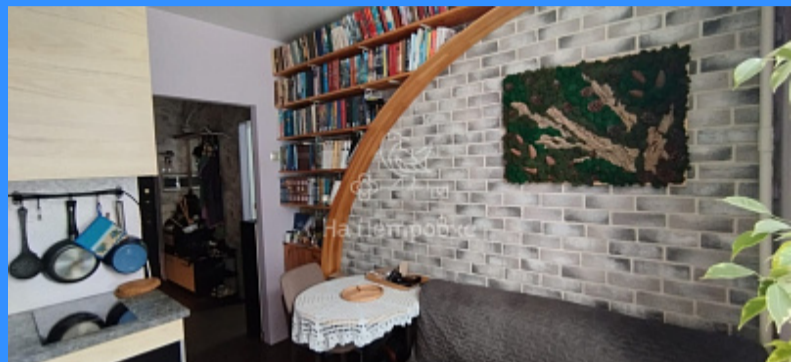

"НА ПЕТРОВКЕ"

тел.: +7 (495) 777-00-32

пн-пт: с 9:00 до 21:00

сб: с 10:00 до 18:00

Адрес:

г.Москва, ул. Петровка, д 20/1, 3 этаж.

Рядом со станциями метро:

Кузнецкий мост

Тверская

Театральная

Охотный ряд

Трубная

Московская область, Химки, городской округ Химки, квартал Клязьма, Набережный проезд, 2к2 продажа квартиры Хлебниково 1 комнаты

5 920 000 руб.

$ 64 000

€ 57 000

1 комн - 31 м2