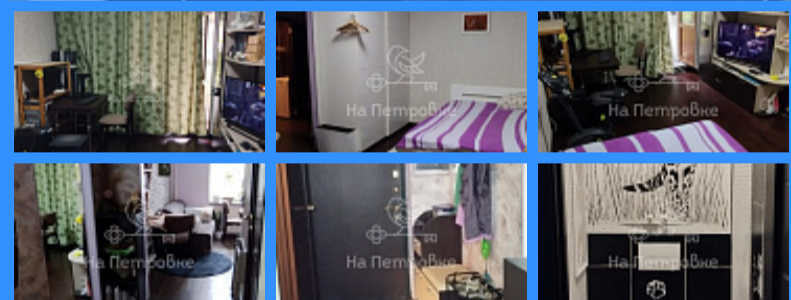

Тверская

Театральная

Охотный ряд

Трубная

Московская область, Химки, городской округ Химки, квартал Клязьма, Набережный проезд, 2к2 продажа квартиры Хлебниково 1 комнаты

5 920 000 руб.

\$ 64 000

€ 57 000

1 комн - 31 м2

	23812
	1
	1 / 8
	31 м2
	14 м2
	8 м2
	1
	1
	двор

Адрес: Московская область, Химки, городской округ Химки, квартал Клязьма, Набережный проезд, 2к2

Id 23812. Продается однокомнатная квартира. Квартира располагается в самом живописном и комфортном ЖК "Город набережных", который находится в 11 км от Москвы, мкр. Клязьма-Старбеево. Отличная инфраструктура: на территории ЖК находятся продуктовые магазины, салоны красоты, рестораны, 2 городских детских сада, поликлиника, конный клуб и пляж. Через каждые 10-15 мин курсируют автобусы до м Речной вокзал, Беломорская. Квартира без перепланировок, подходит под ипотеку, полная стоимость в договоре, один собственник.