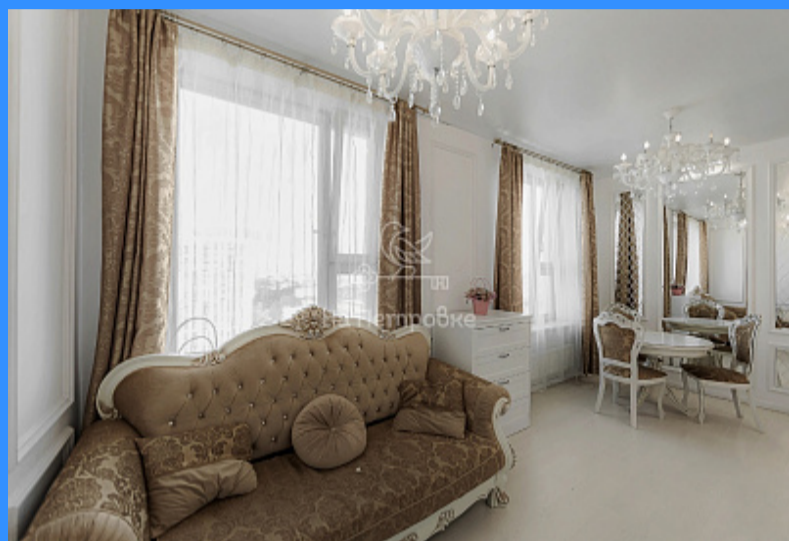

"НА ПЕТРОВКЕ"

тел.: +7 (495) 777-00-32

пн-пт: с 9:00 до 21:00

сб: с 10:00 до 18:00

Адрес:

г.Москва, ул. Петровка, д 20/1, 3 этаж.

Рядом со станциями метро:

Кузнецкий мост

Тверская

Театральная

Охотный ряд

Трубная

город Москва, улица Выборгская, дом 7, корпус 1 продажа квартиры Водный стадион 1 комнаты

15 500 000 руб.

$ 185 000

€ 173 000

1 комн - 36 м2

23816
1
17 / 22
36 м2
11 м2
12 м2
2
1
1
двор

Адрес: город Москва, улица Выборгская, дом 7, корпус 1

Id 23816. Продается Роскошная видовая 1-комнатная квартира с дизайнерским ремонтом в ЖК «Невский» — ваш идеальный дом в сердце города! - Просторная кухня-гостиная, уютная спальня и вместительный шкаф-купе. В стоимость квартиры включены мебель и бытовая техника, которые подобраны в едином стиле в соответствии с проектом дизайнера. Основные преимущества: - Дом Бизнес-класса. Закрытая охраняемая территория, обеспечивающая безопасность и комфорт. - Дизайнерский ландшафт. Красивый двор с круглогодичными растениями, создающий атмосферу уюта и спокойствия. - Развитая инфраструктура. В шаговой доступности торговые центры, школы, детские сады, кафе и поликлиника. Удобное расположение: - Ближайшая станция метро «Водный стадион» всего в 12 минутах пешком. - МЦК «Балтийская» в 18 минутах — идеальная транспортная доступность для активной жизни. Дополнительные удобства: - На территории комплекса множество мест для прогулок, детская площадка и спортивные площадки для активного отдыха. Отличный выбор для: - Молодой семьи, стремящейся к комфортной жизни. - Подарка для ребенка, который учится в одном из вузов на Ленинградском проспекте. Полная стоимость в ДКП. СВОБОДНАЯ ПРОДАЖА! Не упустите возможность стать владельцем этой светлой и уютной квартиры! Звоните прямо сейчас для организации просмотра Работаем по стандартам РГР ГРМ MAP. Помощь в одобрении ипотечного кредита на выгодных условиях.

Контакты:

Татьяна Шишка

79253118617