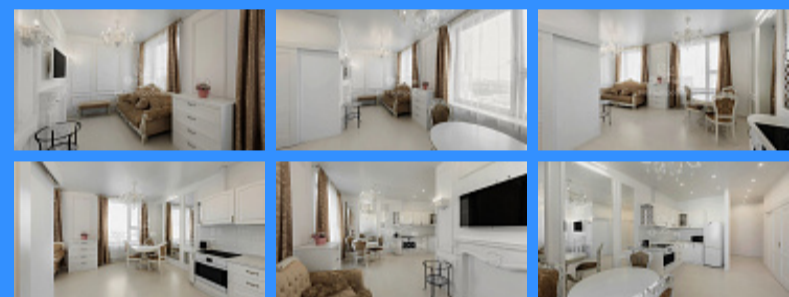

## город Москва, улица Выборгская, дом 7, корпус 1 продажа квартиры Водный стадион 1 комнаты

15 500 000 руб.

\$ 185 000

€ 173 000

1 комн - 36 м2

23816
1
17 / 22
36 м2
11 м2
12 м2
2
1
1
двор

Адрес: город Москва, улица Выборгская, дом 7, корпус 1

Id 23816. Продается Роскошная видовая 1-комнатная квартира с дизайнерским ремонтом в ЖК «Невский» — ваш идеальный дом в сердце города! - Просторная кухня-гостиная, уютная спальня и вместительный шкаф-купе. В стоимость квартиры включены мебель и бытовая техника, которые подобраны в едином стиле в соответствии с проектом дизайнера. Основные преимущества: - Дом Бизнес-класса. Закрытая охраняемая территория, обеспечивающая безопасность и комфорт. - Дизайнерский ландшафт. Красивый двор с круглогодичными растениями, создающий атмосферу уюта и спокойствия. - Развитая инфраструктура. В шаговой доступности торговые центры, школы, детские сады, кафе и поликлиника. Удобное расположение: - Ближайшая станция метро «Водный стадион» всего в 12 минутах пешком. - МЦК «Балтийская» в 18 минутах — идеальная транспортная доступность для активной жизни. Дополнительные удобства: - На территории комплекса множество мест для прогулок, детская площадка и спортивные площадки для активного отдыха. Отличный выбор для: - Молодой семьи, стремящейся к комфортной жизни. - Подарка для ребенка, который учится в одном из вузов на Ленинградском проспекте. Полная стоимость в ДКП. СВОБОДНАЯ ПРОДАЖА! Не упустите возможность стать владельцем этой светлой и уютной квартиры! Звоните прямо сейчас для организации просмотра Работаем по стандартам РГР ГРМ MAP. Помощь в одобрении ипотечного кредита на выгодных условиях.