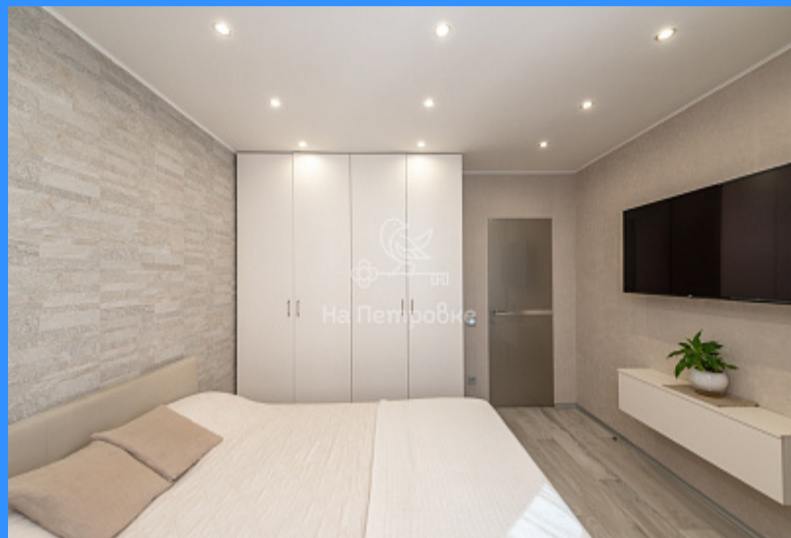

"НА ПЕТРОВКЕ"

тел.: +7 (495) 777-00-32

пн-пт: с 9:00 до 21:00

сб: с 10:00 до 18:00

Адрес:

г.Москва, ул. Петровка, д 20/1, 3 этаж.

Рядом со станциями метро:

Кузнецкий мост

Тверская

Театральная

Охотный ряд

Трубная

город Москва, город Московский, поселение Московский, улица Москвитина, дом 1, корпус 1 продажа квартиры Филатов Луг 3 комнаты

20 380 000 руб.

$ 204 000

€ 193 000

3 комн - 74 м2