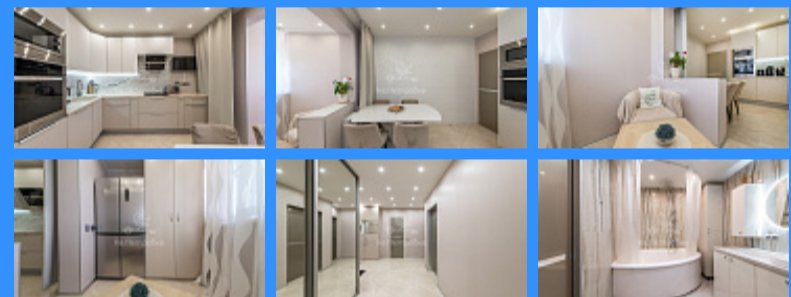

"НА ПЕТРОВКЕ"

тел.: +7 (495) 777-00-32

пн-пт: с 9:00 до 21:00

сб: с 10:00 до 18:00

Адрес:

г.Москва, ул. Петровка, д 20/1, 3 этаж.

Рядом со станциями метро:

Кузнецкий мост

Тверская

Театральная

Охотный ряд

Трубная

город Москва, город Московский, поселение Московский, улица Москвитина, дом 1, корпус 1 продажа квартиры Филатов Луг 3 комнаты

20 500 000 руб.

$ 221 000

€ 198 000

3 комн - 74 м2

23823
3
11 / 25
74 м2
40 м2
10 м2
2
2
двор и улица

Адрес: город Москва, город Московский, поселение Московский, улица Москвитина, дом 1, корпус 1

Id 23823. Предлагаем в продажу шикарную, современную 3 комнатную квартиру, со свежим ремонтом. Все комнаты отдельные. Вся мебель изготовлена под заказ из высококачественных материалов(не корпусная). Техника встроенная MAUNFEID (микроволновая печь, духовой шкаф, посудомоечная машина, (индукционная панель), встроенный фильтр для очистки воды Аквафор. Вся встроенная мебель и техника остается. Район имеет хорошо развитую инфраструктуру и транспортное сообщение. В шаговой доступности школьные и дошкольные учреждения, торговые центры и сетевые магазины. Быстрый выход на сделку. Возможен разумный торг

Контакты:

Екатерина Филоненко

79055349224