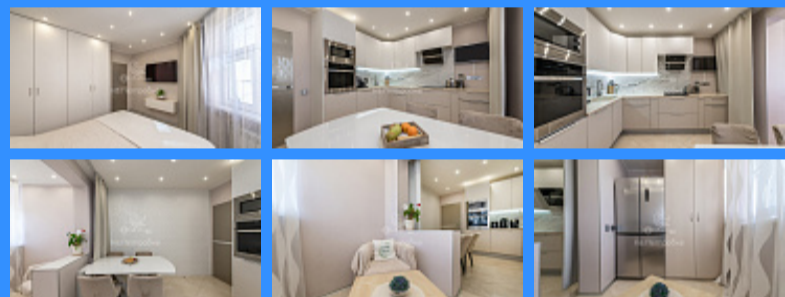

2

двор и улица

Адрес: город Москва, город Московский, поселение Московский, улица Москвитина, дом 1, корпус 1

Id 23823. Предлагаем в продажу шикарную, современную 3 комнатную квартиру, со свежим ремонтом. Все комнаты отдельные. Вся мебель изготовлена под заказ из высококачественных материалов(не корпусная). Техника встроенная MAUNFEID (микроволновая печь, духовой шкаф, посудомоечная машина, (индукционная панель), встроенный фильтр для очистки воды Аквафор. Вся встроенная мебель и техника остается. Район имеет хорошо развитую инфраструктуру и транспортное сообщение. В шаговой доступности школьные и дошкольные учреждения, торговые центры и сетевые магазины. Быстрый выход на сделку. Возможен разумный торг