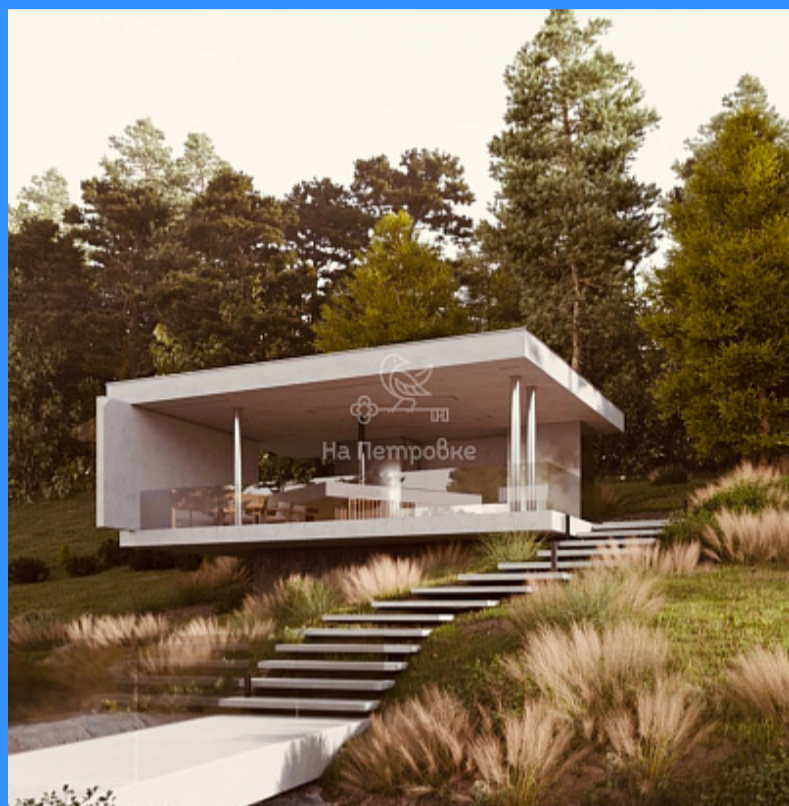

"НА ПЕТРОВКЕ"

тел.: +7 (495) 777-00-32

пн-пт: с 9:00 до 21:00

сб: с 10:00 до 18:00

Адрес:

г.Москва, ул. Петровка, д 20/1, 3 этаж.

Рядом со станциями метро:

Кузнецкий мост

Тверская

Театральная

Охотный ряд

Трубная

Московская область, коттеджный посёлок Эссенс, городской округ Истра