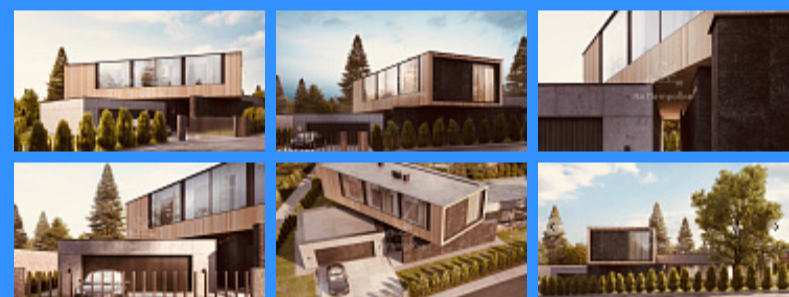

"НА ПЕТРОВКЕ"

тел.: +7 (495) 777-00-32

пн-пт: с 9:00 до 21:00

сб: с 10:00 до 18:00

Адрес:

г.Москва, ул. Петровка, д 20/1, 3 этаж.

Рядом со станциями метро:

Кузнецкий мост

Тверская

Театральная

Охотный ряд

Трубная

Московская область, коттеджный посёлок Эссенс, городской округ Истра

91 200 000 руб.

$ 1 036 000

€ 958 000

	23830
	2
	346 м2
	13 сот.

Адрес: Московская область, коттеджный посёлок Эссенс,
городской округ Истра

Id 23830. Добро пожаловать в мир элитной загородной недвижимости- экополис «Эссенс» Предлагается к продаже частная резиденция «Эва» с большой площадью панорамного остекления. «Простота формы при сложности мысли!»- таков лейтмотив всей резиденции. Территория экополиса включает: Ландшафтный парк, каскад озер и водопадов. Лесные тропы и маршруты для хайкинга. Лаунжи под открытым небом. Пейзажный амфитеатр Веломаршуты. Террасный пляж. Спортивный кластер и воркаут пространство. Ресторан и фудворкинг для резидентов. Экополис- это новая ступень эволюции. Вы можете познакомиться с экополисом по предварительной записи. Звоните и я организую для Вас презентацию.

Контакты:

Рина Корсакова

79251200743