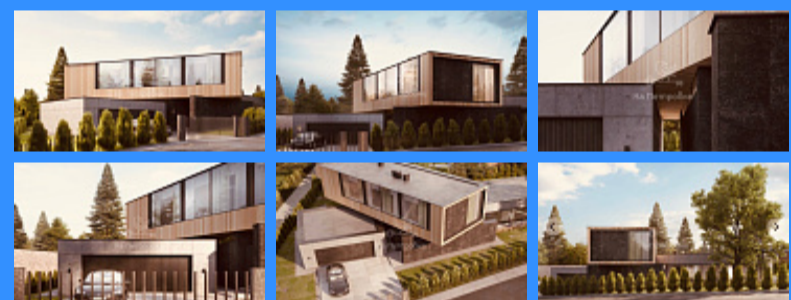

"НА ПЕТРОВКЕ"

тел.: +7 (495) 777-00-32

пн-пт: с 9:00 до 21:00

сб: с 10:00 до 18:00

Адрес:

г.Москва, ул. Петровка, д 20/1, 3 этаж.

Рядом со станциями метро:

Кузнецкий мост

Тверская

Театральная

Охотный ряд

Трубная

Московская область, коттеджный посёлок Эссенс, городской округ Истра

91 200 000 руб.

$ 1 036 000

€ 958 000

	23830
	2
	346 м2
	13 сот.

Адрес: Московская область, коттеджный посёлок Эссенс,
городской округ Истра

Id 23830. Добро пожаловать в мир элитной загородной недвижимости- экополис «Эссенс» Предлагается к продаже частная резиденция «Эва» с большой площадью панорамного остекления. «Простота формы при сложности мысли!»- таков лейтмотив всей резиденции. Территория экополиса включает: Ландшафтный парк, каскад озер и водопадов. Лесные тропы и маршруты для хайкинга. Лаунжи под открытым небом. Пейзажный амфитеатр Веломаршуты. Террасный пляж. Спортивный кластер и воркаут пространство. Ресторан и фудворкинг для резидентов. Экополис- это новая ступень эволюции. Вы можете познакомиться с экополисом по предварительной записи. Звоните и я организую для Вас презентацию.

Контакты:

Рина Корсакова

79251200743