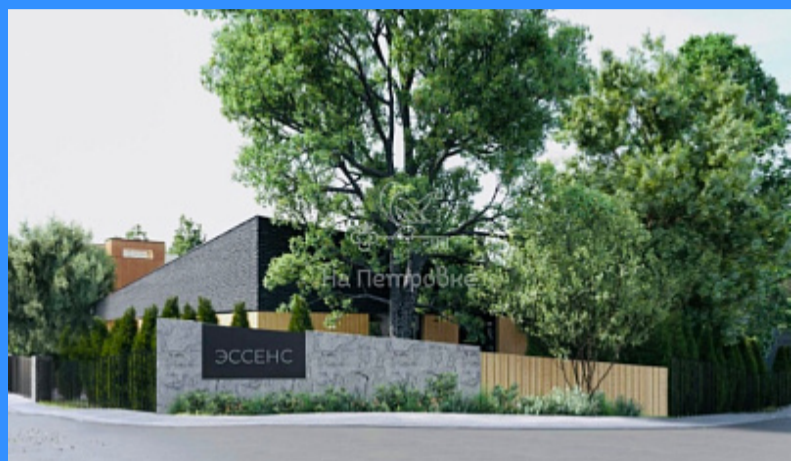

"НА ПЕТРОВКЕ"

тел.: +7 (495) 777-00-32

пн-пт: с 9:00 до 21:00

сб: с 10:00 до 18:00

Адрес:

г.Москва, ул. Петровка, д 20/1, 3 этаж.

Рядом со станциями метро:

Кузнецкий мост

Тверская

Театральная

Охотный ряд

Трубная

Московская область, коттеджный посёлок Эссенс, городской округ Истра

69 000 000 руб.

$ 784 000

€ 725 000

	23831
	2
	309 м2
	11.6 сот.

Адрес: Московская область, коттеджный посёлок Эссенс,
городской округ Истра

Id 23831. Добро пожаловать в мир элитной загородной недвижимости- экополис «Эссенс» Предлагается к продаже частная резиденция «Оникс» с масштабным остеклением, раздвижной стеной на первом этаже и уличным лаунджем. Территория экополиса включает в себя: Ландшафтный парк, каскад озер и водопадов. Лесные тропы и маршруты для хайкинга. Лаунджи под открытым небом. Пейзажный амфитеатр Веломаршруты. Террасный пляж. Спортивный кластер и воркаут пространство. Ресторан и фудворкинг для резидентов. Экополис- это новая ступень эволюции. Вы можете познакомиться с экополисом по предварительной записи. Звоните и я организую для Вас презентацию.

Контакты:

Рина Корсакова

79251200743