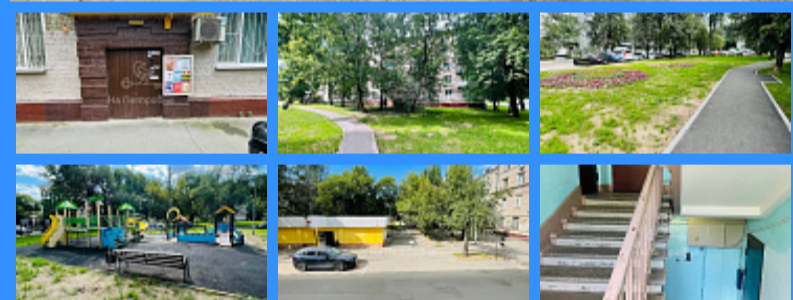

"НА ПЕТРОВКЕ"

тел.: +7 (495) 777-00-32

пн-пт: с 9:00 до 21:00

сб: с 10:00 до 18:00

Адрес:

г.Москва, ул. Петровка, д 20/1, 3 этаж.

Рядом со станциями метро:

Кузнецкий мост

Тверская

Театральная

Охотный ряд

Трубная

город Москва, проезд 1-й Марьиной Рощи, дом 3 продажа квартиры Марьиная Роща 1 комнаты

14 200 000 руб.

$ 153 000

€ 137 000

1 комн - 35 м2

23834
1
2 / 5
35 м2
18 м2
6 м2
1
двор

Адрес: город Москва, проезд 1-й Марьиной Рощи, дом 3

Id 23834. Продаётся уютная однокомнатная квартира в историческом районе Москвы! Окна выходят во внутренний двор, обеспечивая тишину и спокойствие. Косметический ремонт, полы покрыты ламинатом и плиткой. В ванной комнате установлен водонагреватель для горячей и холодной воды. В ходе капремонта в этом году была произведена замена труб. Плита газовая, высота потолков 2,75 метра. Соседи тихие, рядом находятся все необходимые объекты инфраструктуры: почта, МФЦ, продуктовый магазин, жилищное управление, детская площадка, стоматологическая клиника и салон красоты. Квартира находится в собственности более 5 лет у одного владельца. Возможна ипотека от надёжного агентства с выгодными условиями и высокой вероятностью одобрения. Агентство предлагает полное сопровождение сделки и проверку чистоты документов. До метро Марьиная роща 5 минут пешком. Свободная продажа. Не упустите возможность стать обладателем этой прекрасной квартиры! Звоните и приходите на просмотр!

Контакты:

Павел Ганин

79257037713