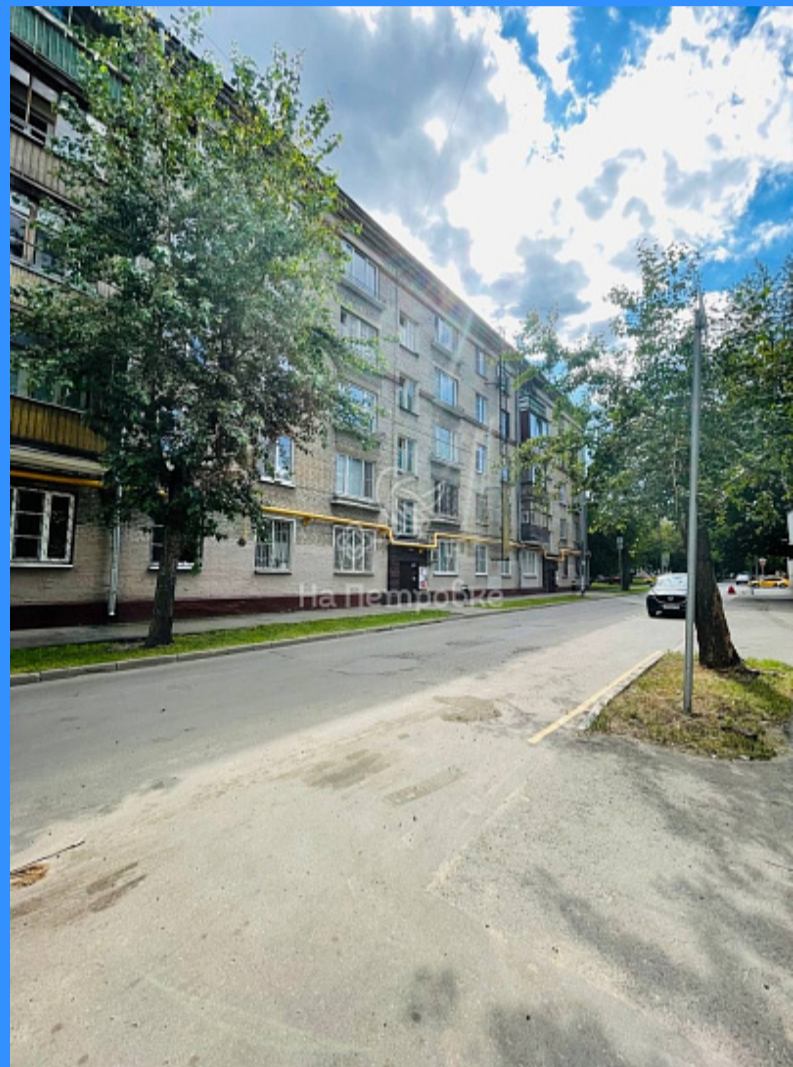

Тверская

Театральная

Охотный ряд

Трубная

город Москва, проезд 1-й Марьиной Рощи, дом 3 продажа квартиры Марьино Роща 1 комнаты

14 200 000 руб.

\$ 138 000

€ 132 000

1 комн - 35 м2

23834
1
2 / 5
35 м2
18 м2
6 м2
1
двор

Адрес: город Москва, проезд 1-й Марьиной Рощи, дом 3

Id 23834. Продаётся уютная однокомнатная квартира в историческом районе Москвы! Окна выходят во внутренний двор, обеспечивая тишину и спокойствие. Косметический ремонт, полы покрыты ламинатом и плиткой. В ванной комнате установлен водонагреватель для горячей и холодной воды. В ходе капремонта в этом году была произведена замена труб. Плита газовая, высота потолков 2,75 метра. Соседи тихие, рядом находятся все необходимые объекты инфраструктуры: почта, МФЦ, продуктовый магазин, жилищное управление, детская площадка, стоматологическая клиника и салон красоты. Квартира находится в собственности более 5 лет у одного владельца. Возможна ипотека от надёжного агентства с выгодными условиями и высокой вероятностью одобрения. Агентство предлагает полное сопровождение сделки и проверку чистоты документов. До метро Марьино роща 5 минут пешком. Свободная продажа. Не упустите возможность стать обладателем этой прекрасной квартиры! Звоните и приходите на просмотр!