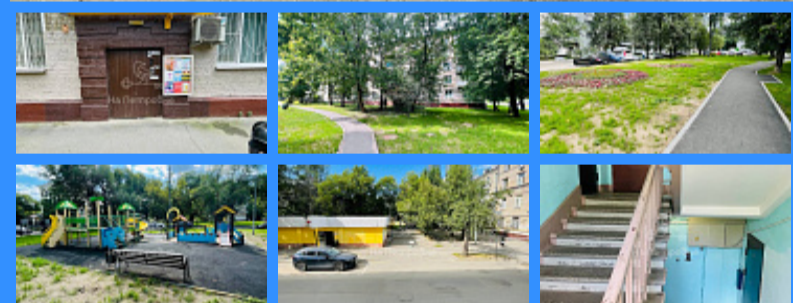

"НА ПЕТРОВКЕ"

тел.: +7 (495) 777-00-32

пн-пт: с 9:00 до 21:00

сб: с 10:00 до 18:00

Адрес:

г.Москва, ул. Петровка, д 20/1, 3 этаж.

Рядом со станциями метро:

Кузнецкий мост

Тверская

Театральная

Охотный ряд

Трубная

город Москва, проезд 1-й Марьиной Рощи, дом 3 продажа квартиры Марьино Роща 1 комнаты

14 200 000 руб.

$ 138 000

€ 132 000

1 комн - 35 м2

23834
1
2 / 5
35 м2
18 м2
6 м2
1
двор

Адрес: город Москва, проезд 1-й Марьиной Рощи, дом 3

Id 23834. Продаётся уютная однокомнатная квартира в историческом районе Москвы! Окна выходят во внутренний двор, обеспечивая тишину и спокойствие. Косметический ремонт, полы покрыты ламинатом и плиткой. В ванной комнате установлен водонагреватель для горячей и холодной воды. В ходе капремонта в этом году была произведена замена труб. Плита газовая, высота потолков 2,75 метра. Соседи тихие, рядом находятся все необходимые объекты инфраструктуры: почта, МФЦ, продуктовый магазин, жилищное управление, детская площадка, стоматологическая клиника и салон красоты. Квартира находится в собственности более 5 лет у одного владельца. Возможна ипотека от надёжного агентства с выгодными условиями и высокой вероятностью одобрения. Агентство предлагает полное сопровождение сделки и проверку чистоты документов. До метро Марьино роща 5 минут пешком. Свободная продажа. Не упустите возможность стать обладателем этой прекрасной квартиры! Звоните и приходите на просмотр!

Контакты:

Павел Ганин

79257037713