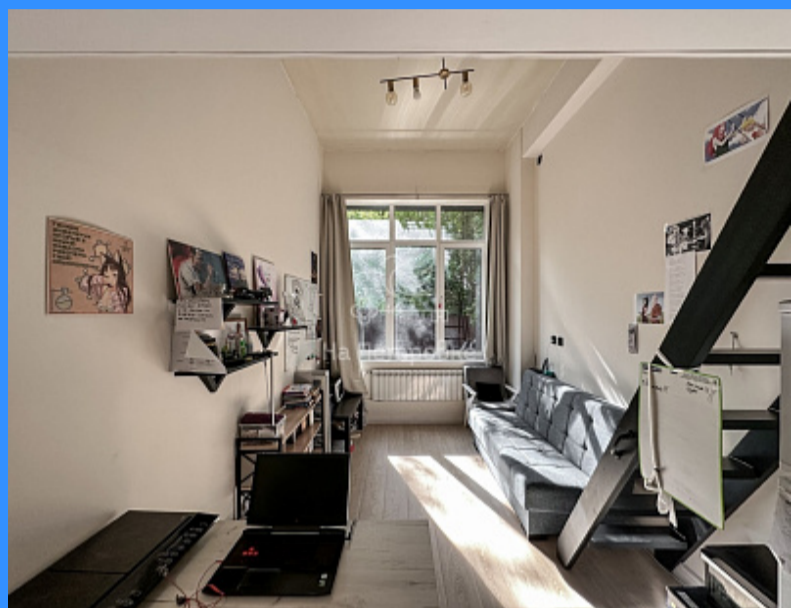

"НА ПЕТРОВКЕ"

тел.: +7 (495) 777-00-32

пн-пт: с 9:00 до 21:00

сб: с 10:00 до 18:00

Адрес:

г.Москва, ул. Петровка, д 20/1, 3 этаж.

Рядом со станциями метро:

Кузнецкий мост

Тверская

Театральная

Охотный ряд

Трубная

город Москва, улица Херсонская, дом 41А продажа квартиры Калужская Студия комнаты

7 500 000 руб.

$ 90 000

€ 84 000

1 комн - 41 м2