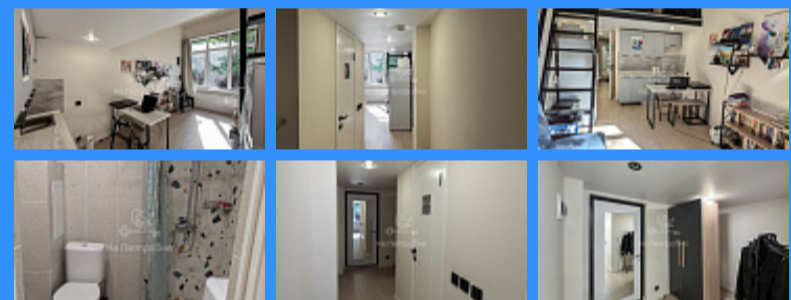

двор

Адрес: город Москва, улица Херсонская, дом 41А

Id 23835. Лучшая цена. Современные апартаменты гостиничного типа в стильном малоэтажном апарт-комплексе с антресольным этажом. В нескольких остановках метро лучшие ВУЗы- РУДН, РАНХИГС, МГМУ им. И.М. Сеченова, РГУ нефти и газа, МГУ, МГИМО. Развитая транспортная доступность: -до метро Зюзино 10 минут пешком; -до метро Калужская- 15 минут пешком; - до автобусной остановки 3 минуты пешком; -до центра города-15 минут общественного транспорта Удобная инфраструктура: -В пешей доступности: - отличные места для отдыха и прогулок - "Битцевский лес", "Воронцовский парк" - Торгово - развлекательные центры, множество магазинов, кафе, аптек. Большая парковка около подъезда. Лобби комплекса впечатляет дизайнерским ремонтом с комфортными мягкими диванами для встречи друзей и деловых партнеров, а внутренний двор с беседками, ростовыми шахматами, теннисным столом и спортивным воркаут-комплексом создает уютную атмосферу. Защита 24/7 и закрытый доступ обеспечивают вашу безопасность. ПЕРВЫЙ ЭТАЖ 25.3 м2 - высота потолка -3,7м ВТОРОЙ ЭТАЖ (антресольный) 16 м2 - 1,6м Антресольный этаж создает дополнительное пространство для жизни, может использоваться , как спальня, дополнительное место хранения. Общая площадь - 41,3 м2. Полностью готова к проживанию. Кухня оборудована индукционной плитой, холодильником, духовой печью, вся техника новая. В спальне на антресоли расположены кровать-матрас для сна, полки для хранения, но в целом пространство открыто для обустройства. Один собственник. Документы: - без обременений - свободная продажа - быстрый выход на сделку - помощь в оформлении ипотеки по наиболее выгодной ставке Сделайте эту студию вашим домом, оцените комфорт и стиль "Херсонская 41А Идеальный вариант для инвестиций. Аренда от 55 - 60 тысяч в месяц.