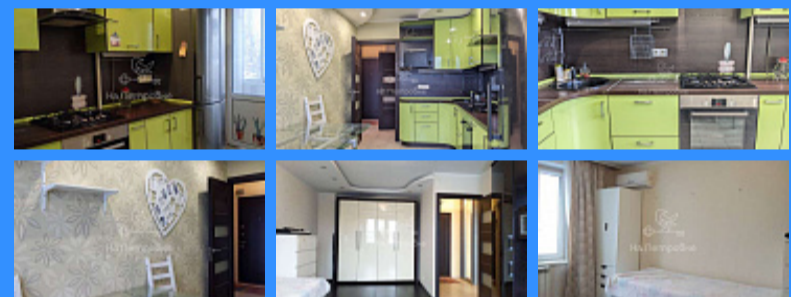

1

1

двор

Адрес: город Москва, переулок Подъёмный, дом 5

Id 23860. Продается 1 комнатная квартира с дизайнерским ремонтом. Дом расположен в юго-восточном округе столицы на территории Нижегородского района. Окна на зеленый тихий двор. Въезд во двор через шлагбаум, паркинг во дворе. Развитая инфраструктура рядом - магазины, торговые центры, поликлиники, школы, детские сады, салоны, рестораны, детские площадки. Есть все для жизни, отдыха и работы. Рядом находятся остановки общественного транспорта и электричек, МЦД, удобный выезд на третье транспортное кольцо. Один взрослый собственник, быстрый выход на сделку, полное юридическое сопровождение.