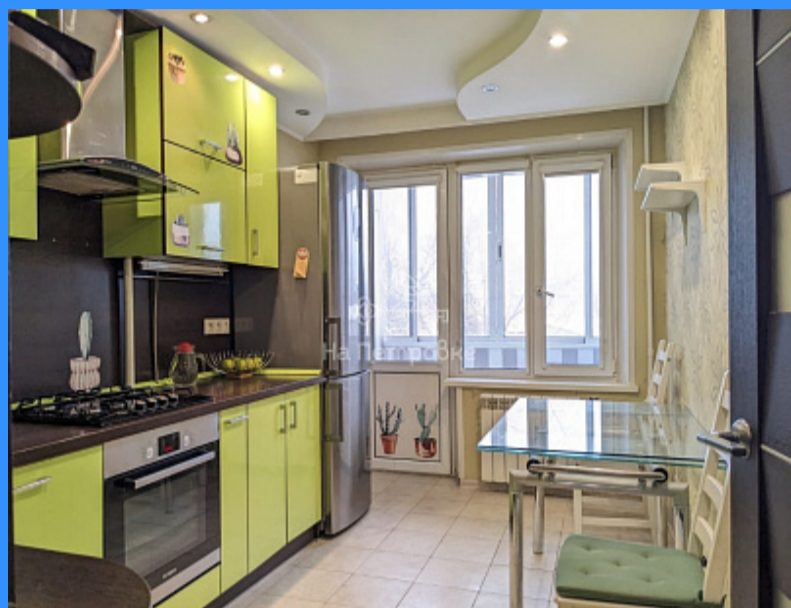

"НА ПЕТРОВКЕ"

тел.: +7 (495) 777-00-32

пн-пт: с 9:00 до 21:00

сб: с 10:00 до 18:00

Адрес:

г.Москва, ул. Петровка, д 20/1, 3 этаж.

Рядом со станциями метро:

Кузнецкий мост

Тверская

Театральная

Охотный ряд

Трубная

город Москва, переулок Подъёмный, дом 5 продажа квартиры Калитники 1 комнаты

12 500 000 руб.

$ 149 000

€ 139 000

1 комн - 35 м2