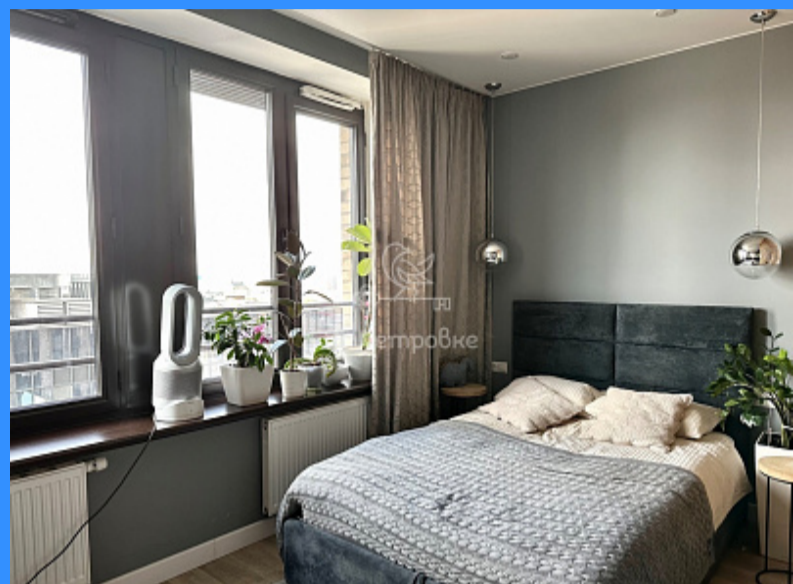

Тверская

Театральная

Охотный ряд

Трубная

Москва, Новодмитровская продажа квартиры Дмитровская Студия комнаты

14 990 000 руб.

\$ 162 000

€ 145 000