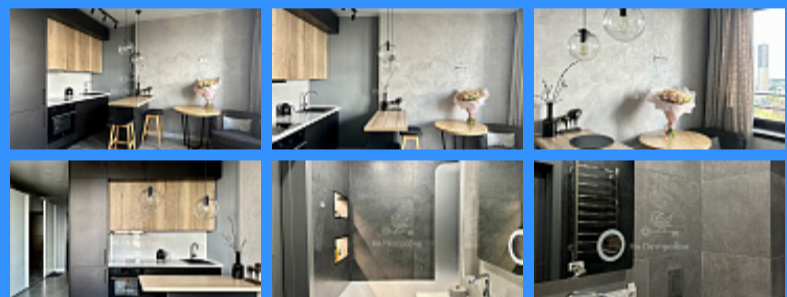

2

1

улица

Адрес: город Москва, улица Новодмитровская, дом 2, корпус 7

Id 23892. ЖК "Савёловский сити", бизнес класс. Продаются апартаменты с мебелью и техникой, вариант "под ключ". Сделан современный ремонт из качественных материалов. Популярный жилой комплекс, удачная покупка как инвестиция для получения дохода от сдачи в аренду, так и для собственного проживания. В корпусе высокоскоростные лифты, видеонаблюдение, консьерж. Инфраструктура: продуктовые магазины, аптеки, кафе и рестораны, салоны красоты и др. В шаговой доступности арт-пространства "Хлебзавод" и дизайн завод Флакон. До метро "Дмитровская" 10 минут пешком. До ТТК - 10 минут на автомобиле. Оперативный показ, быстрый выход на сделку. Звоните, ответу на любые вопросы.