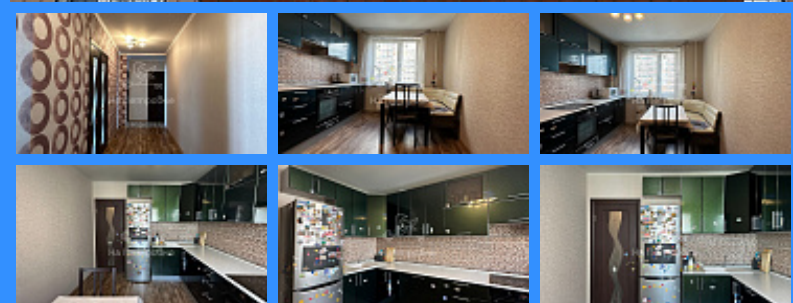

Тверская

Театральная

Охотный ряд

Трубная

Московская область, рабочий посёлок Дрожжино, Ленинский городской округ, Южная улица, 19 продажа квартиры Щербинка 3 комнаты

10 700 000 руб.

\$ 115 000

€ 103 000

3 комн - 77 м2

23906
3
8 / 19
77 м2
43 м2
13 м2
двор и улица

Адрес: Московская область, рабочий посёлок Дрожжино,

Ленинский городской округ, Южная улица, 19

Id 23906. ЖК "Бутово Парк 2" . Роскошная трехкомнатная квартира с большой кухней, тремя изолированными комнатами, отдельным санузлом ,просторным коридором и кладовкой. Состояние квартиры "заезжай и живи". Сам жилой комплекс расположен не далеко от Москвы, всего 4,5 км. Для Вашего удобства Варшавское и Симферопольское шоссе на личном автотранспорте или общественный транспорт фактически от дома, до станции метро "Бульвар Дмитрия Донского", "Анино". Как вариант - МЦД: Бутово и Щербинка. По инфраструктуре: благоустроенные дворы (детские и спортивные площадки), дошкольные образовательные учреждения, школы, медицинские учреждения, сетевые магазины, кофейни, салоны красоты, аптеки и все все все и даже больше, что может понадобиться для комфортной жизни. Не маловажно! Для любителей пеших прогулок, пикников, счастливым обладателем питомцев, которые требуют выгула - лесной массив! В шаговой доступности лесной массив, чистый воздух и пруды с благоустроенной территорией. Как приятный бонус - есть закрепленное место на парковке. По юридическому аспекту: Два взрослых собственника более 5 лет, юридически квартира свободна, в процессе физического освобождения, альтернатива подобрана.