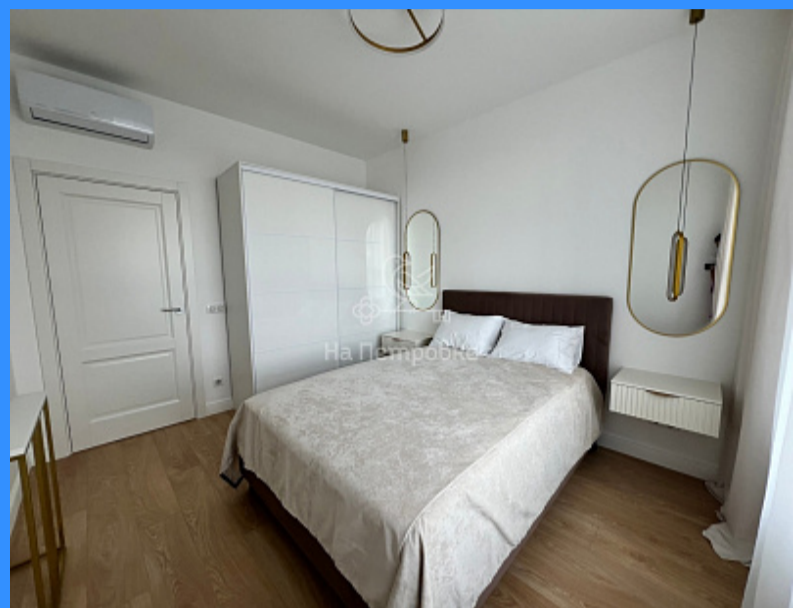

"НА ПЕТРОВКЕ"

тел.: +7 (495) 777-00-32

пн-пт: с 9:00 до 21:00

сб: с 10:00 до 18:00

Адрес:

г.Москва, ул. Петровка, д 20/1, 3 этаж.

Рядом со станциями метро:

Кузнецкий мост

Тверская

Театральная

Охотный ряд

Трубная

Москва, Петра Алексеева продажа квартиры Рабочий поселок 2 комнаты

23 000 000 руб.

$ 248 000

€ 222 000

2 комн - 39 м2

23913
2
16 / 30
39 м2
24 м2
7 м2
2
1
1
двор

Адрес: Москва, улица Петра Алексеева, 14

Id 23913. К продаже предлагается совершенно новая квартира в ЖК бизнес-класса КутузовGRAD II. Планировка евро-2: кухня-гостиная и спальня. Ремонт от застройщика в стиле светлая классика. Меняли затирку на полу по всей квартире. Окна выходят во двор и на долину реки Сетунь, где в настоящий момент благоустраивается парковая зона. Тишина и фантастические закаты! Мебель вся новая. Закуплена кухонная техника, новая, на гарантии, но мебельщики подвели, поэтому продается без кухонной мебели и сета в гостиной. На последних фото рендеры, как это должно быть. Есть все замеры, остается только заказать. Комплекс удачно расположен, легкий выезд на Кутузовский пр. В районе много школ и детских садов, в том числе Ломоносовская школа. Охраняемая территория, подземный паркинг. Вдохните в эту уютную и светлую квартиру жизнь и наслаждайтесь! Документы: ДДУ, полная стоимость в договоре, один совершеннолетний собственник, не в браке, без долгов, ипотек и прочих обременений.

Контакты:

Марина Казакова

79855311271