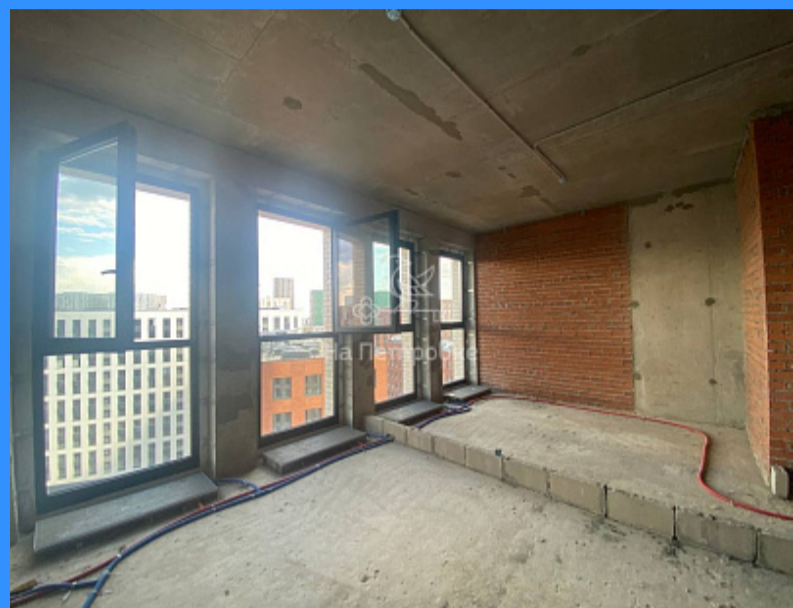

"НА ПЕТРОВКЕ"

тел.: +7 (495) 777-00-32

пн-пт: с 9:00 до 21:00

сб: с 10:00 до 18:00

Адрес:

г.Москва, ул. Петровка, д 20/1, 3 этаж.

Рядом со станциями метро:

Кузнецкий мост

Тверская

Театральная

Охотный ряд

Трубная

Москва, улица Родченко, 2 продажа квартиры ЗИЛ 1 комнаты

18 555 000 руб.

$ 200 000

€ 179 000

2 комн - 35 м2

	23914
	2
	13 / 15
	35 м2
	21 м2
	4 м2
	2
	2
	1
	двор