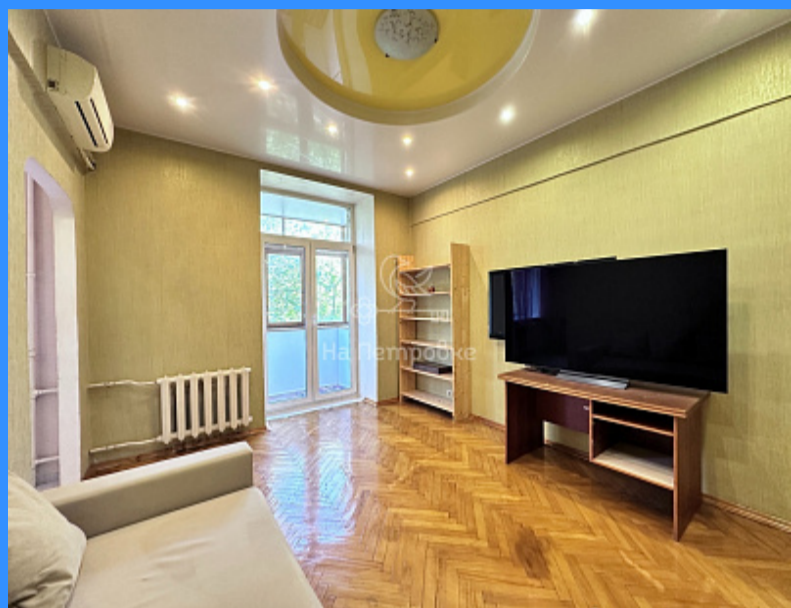

"НА ПЕТРОВКЕ"

тел.: +7 (495) 777-00-32

пн-пт: с 9:00 до 21:00

сб: с 10:00 до 18:00

Адрес:

г.Москва, ул. Петровка, д 20/1, 3 этаж.

Рядом со станциями метро:

Кузнецкий мост

Тверская

Театральная

Охотный ряд

Трубная

город Москва, улица Гжатская, дом 8 продажа квартиры Давыдково 2 комнаты