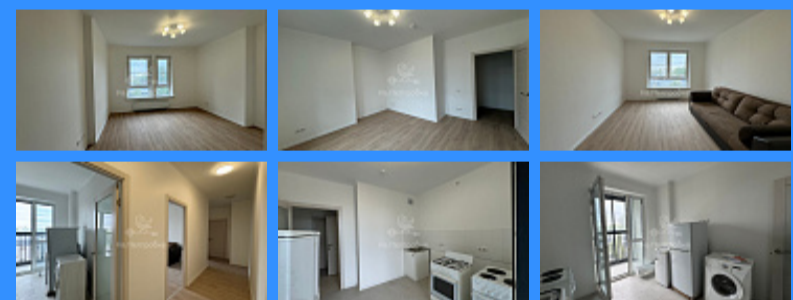

Тверская

Театральная

Охотный ряд

Трубная

город Москва, улица Академика Скрябина, дом 3, корпус 1 продажа квартиры Рязанский проспект 2 комнаты

16 200 000 руб.

\$ 175 000

€ 157 000

2 комн - 57 м2

23930
2
5 / 18
57 м2
31 м2
10 м2
2
2
1
двор

Адрес: город Москва, улица Академика Скрябина, дом 3/1, корпус 1

Id 23930. СВОБОДНАЯ ПРОДАЖА!!! Продаю просторную 2-х комнатную квартиру, в новом доме, в шаговой доступности от станции метро "Рязанский проспект". Квартира с изолированными комнатами - правильной формы, большая кухня с застекленной лоджии, и 2 санузла. Подъезд чистый. Приличные соседи. Двор зеленый, благоустроенный. Вся инфраструктура в шаговой доступности. Рядом школы, детские сады, магазины, салоны красоты. Один собственник. Оперативный показ. Быстрый выход на сделку.