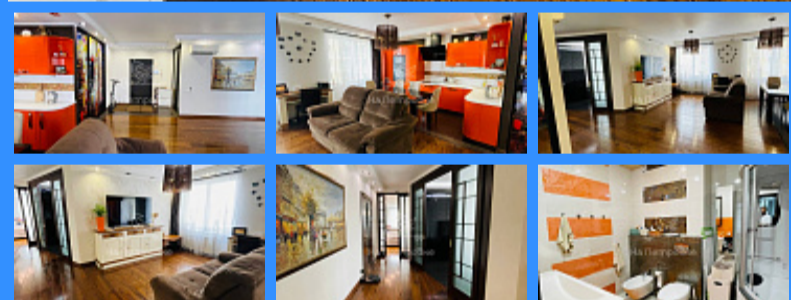

Тверская

Театральная

Охотный ряд

Трубная

город Москва, Хорошевский район, шоссе Хорошёвское, дом 12, строение 1 продажа
квартиры Беговая 3 комнаты

32 000 000 руб.

\$ 346 000

€ 310 000

3 комн - 90 м2

23946
3
7 / 37
90 м2
55 м2
23 м2
4
1
1
двор и улица

Адрес: город Москва, Хорошевский район, шоссе Хорошёвское,
дом 12, строение 1

Id 23946. КВАРТИРА ВАШЕЙ МЕЧТЫ. Продаётся уютная и светлая квартира в современном жилом комплексе «Дом на Беговой»! Эта просторная квартира расположена в одном из самых престижных районов Москвы и обладает всеми преимуществами жизни в мегаполисе. Планировка включает кухню-гостиную, две спальни, две гардеробные и один санузел. Квартира полностью меблирована и оснащена всей необходимой бытовой техникой. В ванной комнате установлена двухместная душевая кабина с функциями турецкой бани, озонирования и дезинфекции. Территория комплекса огорожена и находится под круглосуточной охраной и видеонаблюдением. Есть возможность приобрести парковочное место в подземном паркинге. Транспортная доступность на высшем уровне: всего 3 минуты пешком до станции метро «Беговая» и остановок общественного транспорта. Быстрый выезд на Третье транспортное кольцо, 15 минут до Садового кольца и 20 минут до МКАД. Инфраструктура района прекрасно развита: в шаговой доступности супермаркеты, аптеки, салоны красоты, кафе, поликлиники, детские сады, школы, ипподром и больницы. Во дворе школы с углублённым изучением английского языка и профильными классами для учащихся с 7 класса. Не упустите свой шанс стать обладателем этой прекрасной квартиры! Обращайтесь к нам за подробностями и приходите на просмотр.