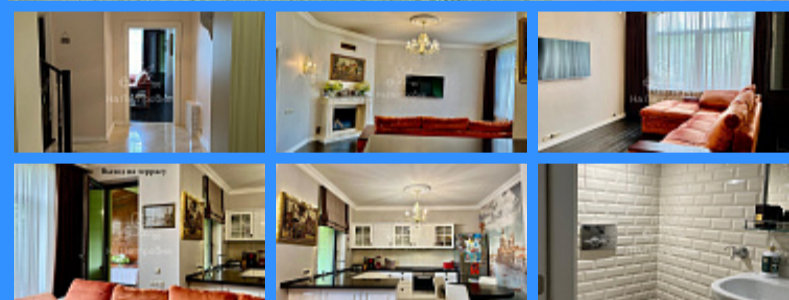

"НА ПЕТРОВКЕ"

тел.: +7 (495) 777-00-32

пн-пт: с 9:00 до 21:00

сб: с 10:00 до 18:00

Адрес:

г.Москва, ул. Петровка, д 20/1, 3 этаж.

Рядом со станциями метро:

Кузнецкий мост

Тверская

Театральная

Охотный ряд

Трубная

Московская область, деревня Новинки, городской округ Истра, Павлово 2, 1-й Изумрудный проезд, 1

65 000 000 руб.

$ 735 000

€ 681 000

23952
3
232 м2
таунхаус
4 сот.

Адрес: Московская область, деревня Новинки, городской округ Истра, Павлово 2, 1-й Изумрудный проезд, 1

Id 23952. Свободная продажа! Элитный КП «Павлово_2» всего в 17 км от МКАД в окружении леса и озер. Продается светлый и уютный таунхаус, 232 кв.м. плюс 4-ре сотки придомового участка. Все сделано в этом доме с большой любовью и теплотой. Каждая деталь этого дома продумана до мелочей: от современной кухни с высококачественной техникой до уютных спален. Планировка: 1-й этаж: Кухня-столовая-гостиная с выходом на террасу, гостевой санузел, топочная(бойлерная) и гараж. 2-й этаж: Мастер спальня с гардеробной, гостевая спальня, детская, большой санузел. 3-й этаж: Мансарда. Рабочая зона(кабинет) и зона отдыха. Территория поселка охраняется ЧОП, въезд на территорию через КПП, ведется постоянное патрулирование и видеонаблюдение общественных зон, своя служба эксплуатации. На территории поселка большая лесопарковая зона с вековыми соснами, елями и березами, асфальтированными дорожками, беседками и лавочками, 4 детских площадок, несколько спортивных площадок, большая прогулочная зона. За воротами поселка природные озера Питьево и Чистое. В шаговой доступности ТРЦ Павлово Подворье, на территории которого есть все необходимое для жизни: магазины и супермаркет, отделение банка, фитнес-центр с бассейном World Class, рестораны, школа иностранных языков. Для детей открыта профессиональная студия танца Todes, детская академия Prima Platonika. Прямо рядом с Павлово-2 расположен супермаркет Мираторг и ресторан Кофемания. Престижная Павловская гимназия с дошкольным отделением расположена в 3-х минутах езды на автомобиле. Звоните! Возможно, это дом вашей мечты!

Контакты:

Ася Ли

79152908068