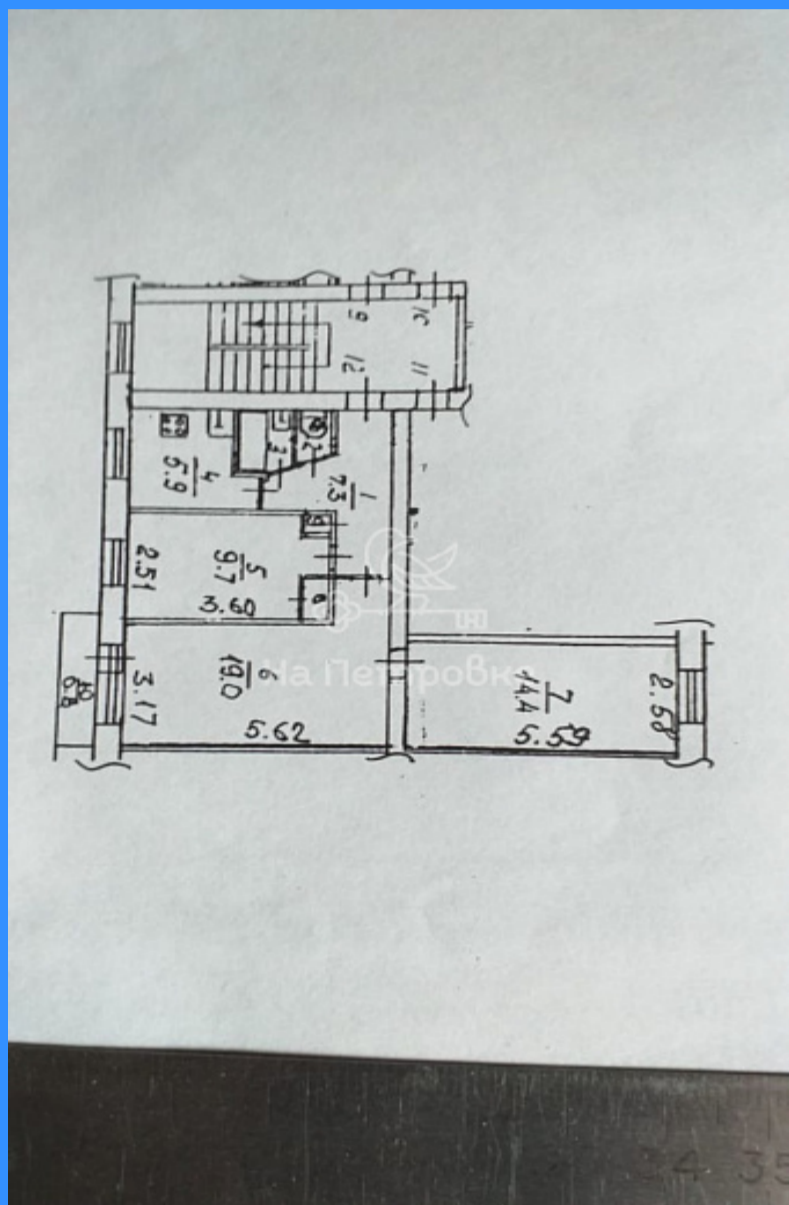

"НА ПЕТРОВКЕ"

тел.: +7 (495) 777-00-32

пн-пт: с 9:00 до 21:00

сб: с 10:00 до 18:00

Адрес:

г.Москва, ул. Петровка, д 20/1, 3 этаж.

Рядом со станциями метро:

Кузнецкий мост

Тверская

Театральная

Охотный ряд

Трубная

Московская область, город Домодедово, микрорайон Центральный, улица Каширское шоссе, дом 58а продажа квартиры Подольск 3 комнаты