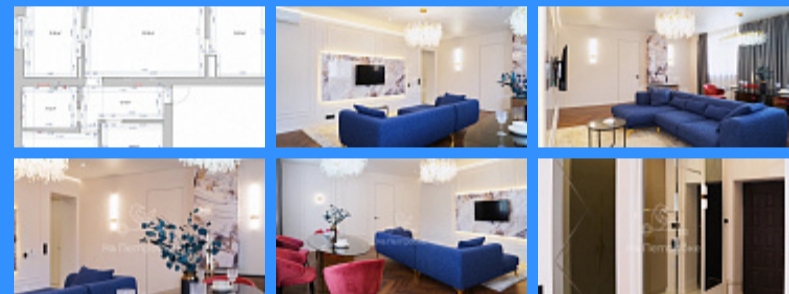

"НА ПЕТРОВКЕ"

тел.: +7 (495) 777-00-32

пн-пт: с 9:00 до 21:00

сб: с 10:00 до 18:00

Адрес:

г.Москва, ул. Петровка, д 20/1, 3 этаж.

Рядом со станциями метро:

Кузнецкий мост

Тверская

Театральная

Охотный ряд

Трубная

город Москва, проспект Ленинградский, дом 28 продажа квартиры Белорусская 4 комнаты

45 750 000 руб.

$ 458 000

€ 433 000

4 комн - 101 м2

23983
4
5 / 8
101 м2
63 м2
33 м2
1
1
двор

Адрес: город Москва, проспект Ленинградский, дом 28

Id 23983. Выполнен премиальный дизайнерский ремонт в лаконичных тонах от ведущих дизайнеров Москвы. Квартира полностью меблирована и оснащена бытовой техникой, системой "умный дом" и полностью готова к комфортному проживанию. Закрытая территория, тихий, спокойный и зелёный двор, видеонаблюдение. В непосредственной близости Петровский парк для прогулок и отдыха, образовательные учреждения, салоны красоты и супермаркеты, кофейни, рестораны и многое другое. Дом находится в престижном историческом районе столицы. Комфортная транспортная доступность, легкий выезд на Садовое кольцо и ТТК, пешая доступность до метро "Белорусская". Оперативный показ, быстрый выход на сделку. Звоните, отвечу на любые вопросы!

Контакты:

Анна Маркина

79296764449