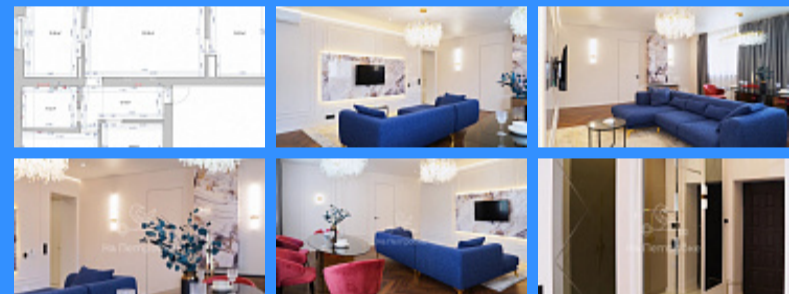

## город Москва, проспект Ленинградский, дом 28 продажа квартиры Белорусская 4 комнаты

45 750 000 руб.

\$ 475 000

€ 436 000

4 комн - 101 м2

23983
4
5 / 8
101 м2
63 м2
33 м2
1
1
двор

Адрес: город Москва, проспект Ленинградский, дом 28

Id 23983. Выполнен премиальный дизайнерский ремонт в лаконичных тонах от ведущих дизайнеров Москвы. Квартира полностью меблирована и оснащена бытовой техникой, системой "умный дом" и полностью готова к комфортному проживанию. Закрытая территория, тихий, спокойный и зелёный двор, видеонаблюдение. В непосредственной близости Петровский парк для прогулок и отдыха, образовательные учреждения, салоны красоты и супермаркеты, кофейни, рестораны и многое другое. Дом находится в престижном историческом районе столицы. Комфортная транспортная доступность, легкий выезд на Садовое кольцо и ТТК, пешая доступность до метро "Белорусская". Оперативный показ, быстрый выход на сделку. Звоните, отвечу на любые вопросы!