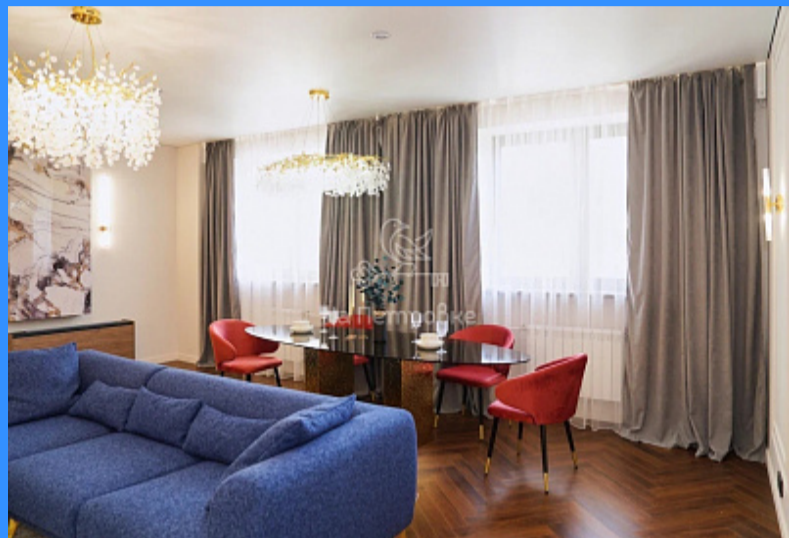

"НА ПЕТРОВКЕ"

тел.: +7 (495) 777-00-32

пн-пт: с 9:00 до 21:00

сб: с 10:00 до 18:00

Адрес:

г.Москва, ул. Петровка, д 20/1, 3 этаж.

Рядом со станциями метро:

Кузнецкий мост

Тверская

Театральная

Охотный ряд

Трубная

город Москва, проспект Ленинградский, дом 28 продажа квартиры Белорусская 4 комнаты

45 750 000 руб.

$ 458 000

€ 433 000

4 комн - 101 м2

23983
4
5 / 8
101 м2
63 м2
33 м2
1
1
двор

Адрес: город Москва, проспект Ленинградский, дом 28

Id 23983. Выполнен премиальный дизайнерский ремонт в лаконичных тонах от ведущих дизайнеров Москвы. Квартира полностью меблирована и оснащена бытовой техникой, системой "умный дом" и полностью готова к комфортному проживанию. Закрытая территория, тихий, спокойный и зелёный двор, видеонаблюдение. В непосредственной близости Петровский парк для прогулок и отдыха, образовательные учреждения, салоны красоты и супермаркеты, кофейни, рестораны и многое другое. Дом находится в престижном историческом районе столицы. Комфортная транспортная доступность, легкий выезд на Садовое кольцо и ТТК, пешая доступность до метро "Белорусская". Оперативный показ, быстрый выход на сделку. Звоните, отвечу на любые вопросы!

Контакты:

Анна Маркина

79296764449