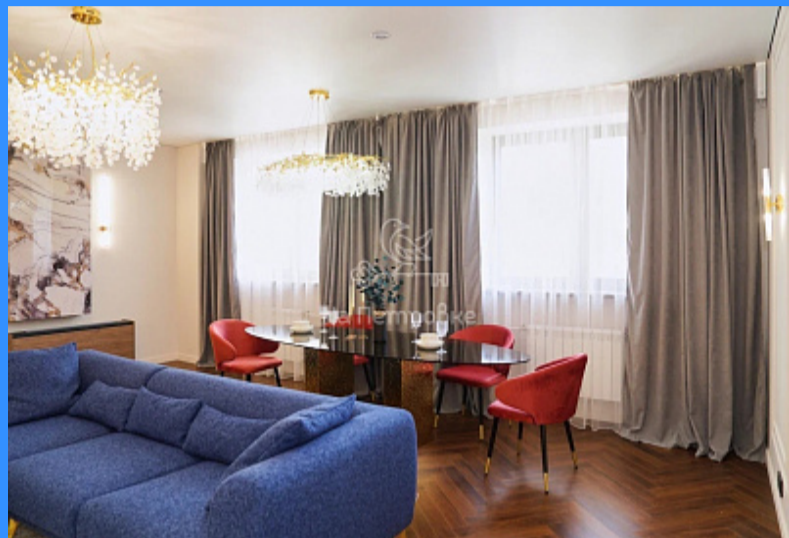

"НА ПЕТРОВКЕ"

тел.: +7 (495) 777-00-32

пн-пт: с 9:00 до 21:00

сб: с 10:00 до 18:00

Адрес:

г.Москва, ул. Петровка, д 20/1, 3 этаж.

Рядом со станциями метро:

Кузнецкий мост

Тверская

Театральная

Охотный ряд

Трубная

город Москва, проспект Ленинградский, дом 28 продажа квартиры Белорусская 4 комнаты

45 750 000 руб.

$ 475 000

€ 436 000

4 комн - 101 м2

23983
4
5 / 8
101 м2
63 м2
33 м2
1
1
двор

Адрес: город Москва, проспект Ленинградский, дом 28

Id 23983. Выполнен премиальный дизайнерский ремонт в лаконичных тонах от ведущих дизайнеров Москвы. Квартира полностью меблирована и оснащена бытовой техникой, системой "умный дом" и полностью готова к комфортному проживанию. Закрытая территория, тихий, спокойный и зелёный двор, видеонаблюдение. В непосредственной близости Петровский парк для прогулок и отдыха, образовательные учреждения, салоны красоты и супермаркеты, кофейни, рестораны и многое другое. Дом находится в престижном историческом районе столицы. Комфортная транспортная доступность, легкий выезд на Садовое кольцо и ТТК, пешая доступность до метро "Белорусская". Оперативный показ, быстрый выход на сделку. Звоните, отвечу на любые вопросы!

Контакты:

Анна Маркина

79296764449