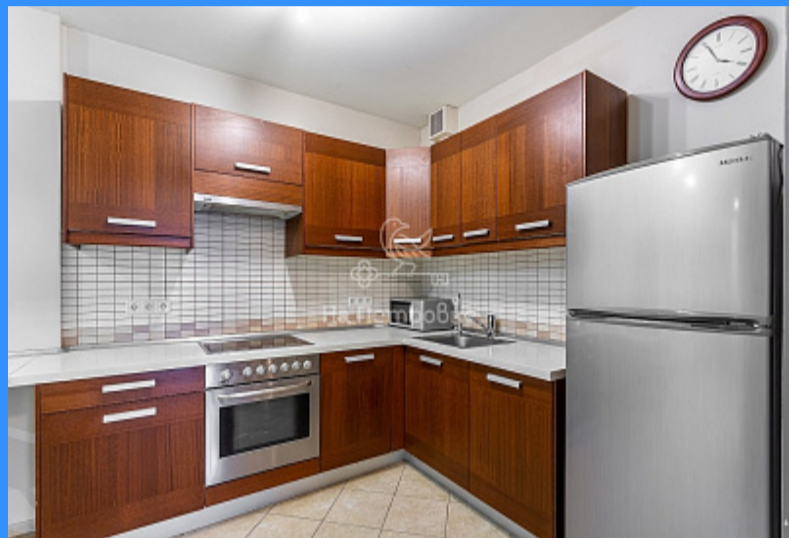

## улица Малая Дмитровка улица Малая Дмитровка аренда квартиры Маяковская 3 комнаты

160 000 руб. / мес.

\$ 1 800

€ 1 700

3 комн - 76 м2

23991
3
4 / 10
76 м2
45 м2
10 м2
да

- Мебель в комнатах
- Мебель на кухне
- Стиральная машина
- Холодильник
- Телевизор

Адрес: Москва, улица Малая Дмитровка, 24/2

Id 23991. Игорь. Без комиссии. Внимание! Показы сейчас заезд в 20-х числах августа. Рассматриваются либо одиночки либо семейные пары. Предлагается замечательная, уютная квартира с функциональной планировкой в деловом центре Москвы. Квартира светлая, просторная с презентабельными видами из окон. Все комнаты изолированные. Развитая инфраструктура района (магазины, рестораны, фитнес-центр, бытовые услуги, рядом Сад Эрмитаж). Есть закрытая охраняемая парковка по периметру дома. Please feel free to contact Real Estate na Petrovke to get detailed information or to set up a viewing! 24/7 help desk service with English-speaking operators Из важных особенностей. Квартира укомплектована необходимой мебелью и техникой, есть система теплых полов, бойлер, душевая кабина, кондиционеры, видеонаблюдение. Есть возможность оформить парковку на охраняемой парковке.