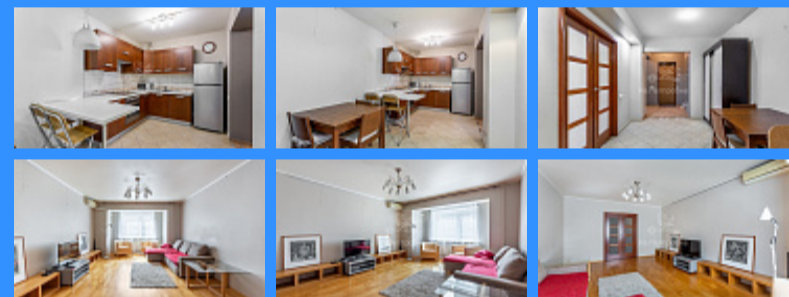

## улица Малая Дмитровка улица Малая Дмитровка аренда квартиры Маяковская 3 комнаты

160 000 руб. / мес.

\$ 1 800

€ 1 700

3 комн - 76 м2

23991
3
4 / 10
76 м2
45 м2
10 м2
да

- Мебель в комнатах
- Мебель на кухне
- Стиральная машина
- Холодильник
- Телевизор

Адрес: Москва, улица Малая Дмитровка, 24/2

Id 23991. Игорь. Без комиссии. Внимание! Показы сейчас заезд в 20-х числах августа. Рассматриваются либо одиночки либо семейные пары. Предлагается замечательная, уютная квартира с функциональной планировкой в деловом центре Москвы. Квартира светлая, просторная с презентабельными видами из окон. Все комнаты изолированные. Развитая инфраструктура района (магазины, рестораны, фитнес-центр, бытовые услуги, рядом Сад Эрмитаж). Есть закрытая охраняемая парковка по периметру дома. Please feel free to contact Real Estate na Petrovke to get detailed information or to set up a viewing! 24/7 help desk service with English-speaking operators Из важных особенностей. Квартира укомплектована необходимой мебелью и техникой, есть система теплых полов, бойлер, душевая кабина, кондиционеры, видеонаблюдение. Есть возможность оформить парковку на охраняемой парковке.