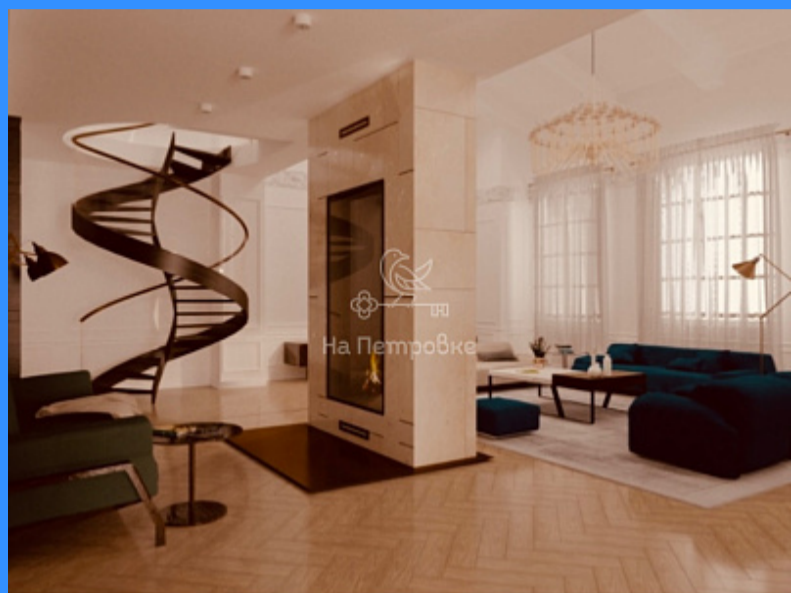

"НА ПЕТРОВКЕ"

тел.: +7 (495) 777-00-32

пн-пт: с 9:00 до 21:00

сб: с 10:00 до 18:00

Адрес:

г.Москва, ул. Петровка, д 20/1, 3 этаж.

Рядом со станциями метро:

Кузнецкий мост

Тверская

Театральная

Охотный ряд

Трубная

город Москва, улица Усачёва, дом 3 продажа квартиры Фрунзенская 7 комнаты