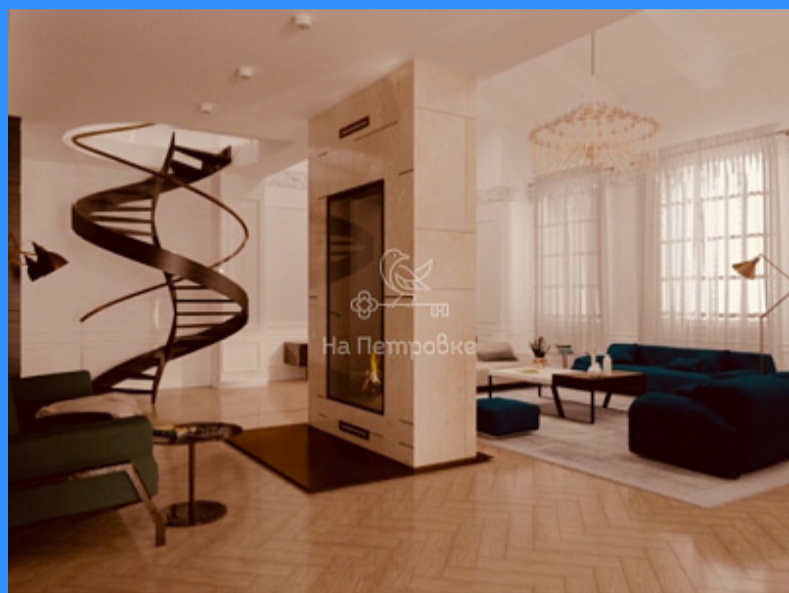

"НА ПЕТРОВКЕ"

тел.: +7 (495) 777-00-32

пн-пт: с 9:00 до 21:00

сб: с 10:00 до 18:00

Адрес:

г.Москва, ул. Петровка, д 20/1, 3 этаж.

Рядом со станциями метро:

Кузнецкий мост

Тверская

Театральная

Охотный ряд

Трубная

город Москва, улица Усачёва, дом 3 продажа квартиры Фрунзенская 7 комнаты