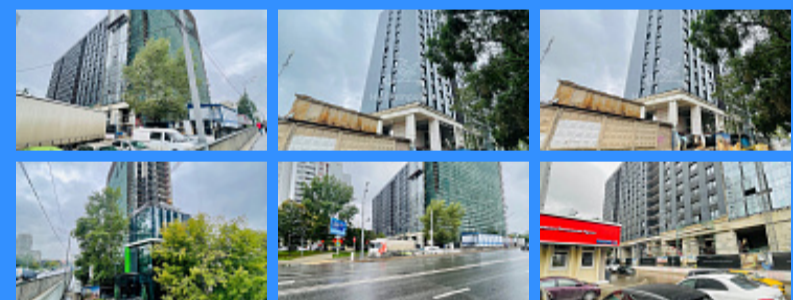

Тверская

Театральная

Охотный ряд

Трубная

город Москва, Марьино роцца район, улица Октябрьская, дом 98 продажа квартиры
Марьино Роцца 1 комнаты

12 700 000 руб.

\$ 137 000

€ 123 000

1 комн - 44 м2

	24012
	1
	6 / 24
	44 м2
	15 м2
	16 м2
	3
	1
	1
	двор

Адрес: город Москва, Марьино роцца район, улица Октябрьская,
дом 67

Id 24012. Продается апартамент Бизнес-класса по выгодным условиям! Предложение для тех, кто ищет возможность приобрести недвижимость в Москве. Предлагаем уникальную возможность купить апартамент по переуступке, которая расположена в престижном районе Марьино роцца. Преимущества: • удобное расположение: рядом находятся магазины, аптеки, кафе и остановки общественного транспорта; • развитая инфраструктура: поблизости есть детские сады, школы, поликлиники и спортивные комплексы; • высокое качество строительства: дом оснащён современными инженерными системами и коммуникациями; • выгодные условия покупки: возможны различные варианты оплаты и гибкая система скидок. Не упустите свой шанс стать обладателем этой прекрасной квартиры! Свяжитесь с нами для получения подробной информации. Срок сдачи 2 квартал 2025 года.