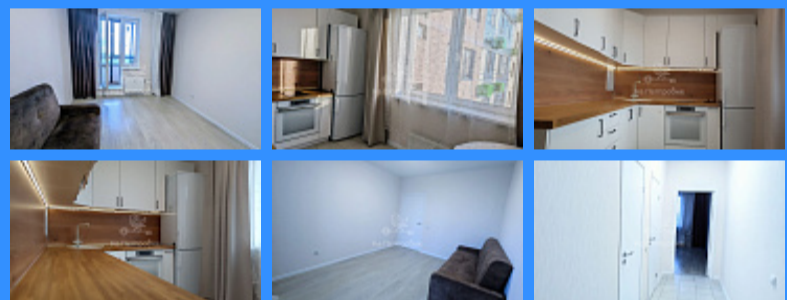

2 комн - 50 м2

24013
2
7 / 13
50 м2
23 м2
10 м2
улица

Адрес: город Москва, поселение Рязановское, шоссе Рязановское,  
дом 31, корпус 1

Id 24013. Лучшая цена Московская прописка. Продается 2-х комнатная квартира в ЖК комфорт-класса "Алхимово" : - изолированные комнаты, "распашонка" - просторная кухня - 10,1 кв. метров - укомплектована необходимой мебелью и техникой, заезжай и живи. - кухня-дальневосточный дуб. - остекленная лоджия с видом на улицу. - продавец передаст парковочное место в аренду  
Расположение: -шаговая доступность до метро "Силикатная" - около 20 минут -в 2028 году открытие станции подземного метро в пешей доступности. -рядом Дубровицкий лесопарк и река Десна -тихие дворы без машин -обустроенные детские площадки -в ЖК детский сад, школа. В пешей доступности развитая инфраструктура поселка Знамя Октября - школы, детские сады, поликлиника и др. -на первых этажах расположены сетевые магазины, аптеки, пункты выдачи маркетплейсов, кафе и рестораны. Один взрослый собственник, полная стоимость в договоре, быстрый выход на сделку, никто не прописан, возможно использование ипотеки , материнского капитала и т.п. Показы по договоренности. При необходимости помощь в оформлении ипотеки по наиболее выгодной ставке. Понравилась эта квартира, но ещё не продали свою? Все решаемо, поможем.