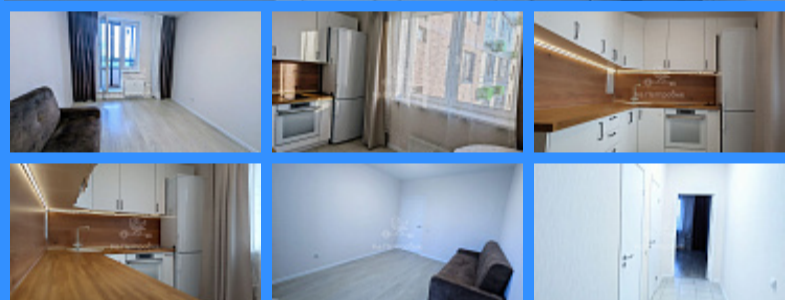

2 комн - 50 м2

24013
2
7 / 13
50 м2
23 м2
10 м2
улица

Адрес: город Москва, поселение Рязановское, шоссе Рязановское,
дом 31, корпус 1

Id 24013. Лучшая цена Московская прописка. Продается 2-х комнатная квартира в ЖК комфорт-класса "Алхимово" : - изолированные комнаты, "распашонка" - просторная кухня - 10,1 кв. метров - укомплектована необходимой мебелью и техникой, заезжай и живи. - кухня-дальневосточный дуб. - остекленная лоджия с видом на улицу. - продавец передаст парковочное место в аренду
Расположение: -шаговая доступность до метро "Силикатная" - около 20 минут -в 2028 году открытие станции подземного метро в пешей доступности. -рядом Дубровицкий лесопарк и река Десна -тихие дворы без машин -обустроенные детские площадки -в ЖК детский сад, школа. В пешей доступности развитая инфраструктура поселка Знамя Октября - школы, детские сады, поликлиника и др. -на первых этажах расположены сетевые магазины, аптеки, пункты выдачи маркетплейсов, кафе и рестораны. Один взрослый собственник, полная стоимость в договоре, быстрый выход на сделку, никто не прописан, возможно использование ипотеки , материнского капитала и т.п. Показы по договоренности. При необходимости помощь в оформлении ипотеки по наиболее выгодной ставке. Понравилась эта квартира, но ещё не продали свою? Все решаемо, поможем.