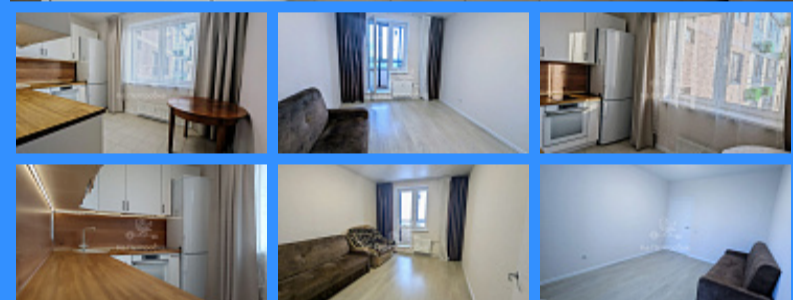

2 комн - 50 м2

24013
2
7 / 13
50 м2
23 м2
10 м2
улица

Адрес: город Москва, поселение Рязановское, шоссе Рязановское, дом 31, корпус 1

Id 24013. Лучшая цена Московская прописка. Продается 2-х комнатная квартира в ЖК комфорт-класса "Алхимово" : - изолированные комнаты, "распашонка" - просторная кухня - 10,1 кв. метров - укомплектована необходимой мебелью и техникой, заезжай и живи. - кухня-дальневосточный дуб. - остекленная лоджия с видом на улицу. - продавец передаст парковочное место в аренде  
 Расположение: -шаговая доступность до метро "Силикатная" - около 20 минут -в 2028 году открытие станции подземного метро в пешей доступности. -рядом Дубровицкий лесопарк и река Десна -тихие дворы без машин -обустроенные детские площадки -в ЖК детский сад, школа. В пешей доступности развитая инфраструктура поселка Знамя Октября - школы, детские сады, поликлиника и др. -на первых этажах расположены сетевые магазины, аптеки, пункты выдачи маркетплейсов, кафе и рестораны. Один взрослый собственник, полная стоимость в договоре, быстрый выход на сделку, никто не прописан, возможно использование ипотеки , материнского капитала и т.п. Показы по договоренности. При необходимости помощь в оформлении ипотеки по наиболее выгодной ставке. Понравилась эта квартира, но ещё не продали свою? Все решаемо, поможем.