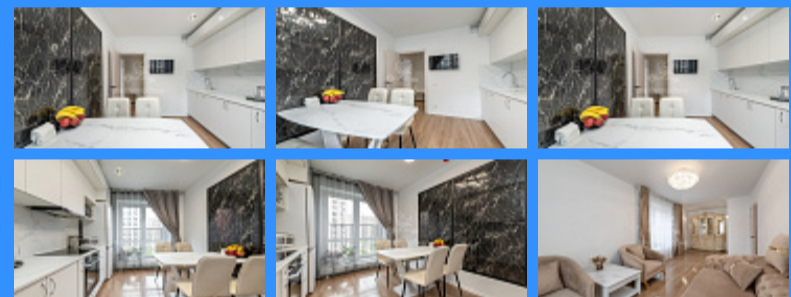

"НА ПЕТРОВКЕ"

тел.: +7 (495) 777-00-32

пн-пт: с 9:00 до 21:00

сб: с 10:00 до 18:00

Адрес:

г.Москва, ул. Петровка, д 20/1, 3 этаж.

Рядом со станциями метро:

Кузнецкий мост

Тверская

Театральная

Охотный ряд

Трубная

город Москва, поселение Филimonковское, проспект Новосередневский, дом 17, корпус 1
продажа квартиры Филатов Луг 2 комнаты