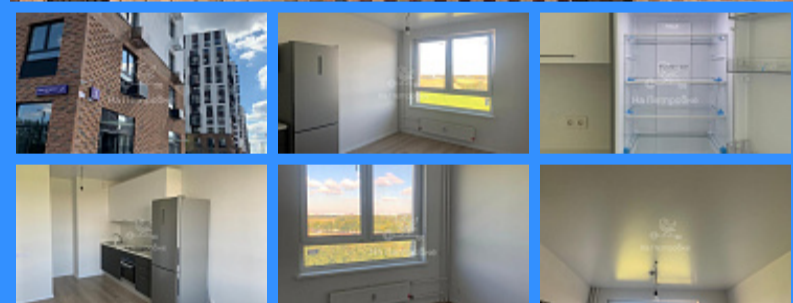

"НА ПЕТРОВКЕ"

тел.: +7 (495) 777-00-32

пн-пт: с 9:00 до 21:00

сб: с 10:00 до 18:00

Адрес:

г.Москва, ул. Петровка, д 20/1, 3 этаж.

Рядом со станциями метро:

Кузнецкий мост

Тверская

Театральная

Охотный ряд

Трубная

Московская область, город Видное, микрорайон Пригород Лесное (деревня Мисайлово), шоссе Пригородное, дом 2 продажа квартиры Зябликово 2 комнаты

6 400 000 руб.

$ 64 000

€ 61 000

2 комн - 33 м2

24040
2
9 / 17
33 м2
19 м2
5 м2
1
1
1

Адрес: Московская область, город Видное, микрорайон Пригород Лесное (деревня Мисайлово), шоссе Пригородное, дом 2

Id 24040. Ключи на руках! Продам 2-х комнатную квартиру 33,5 кв.м. с чистовой отделкой. В квартире есть вся сантехника, кухонный гарнитур, бытовая техника: варочная панель, духовой шкаф, вытяжка, посудомоечная машина, холодильник. Планировка; - Кухня- столовая - Отдельная комната " Пригород Лесное" - быстроразвивающийся современный жилой комплекс. Просторные входные группы с местами для хранения колясок и велосипедов, видеонаблюдением и безопасными лифтами. Внутри комплекса - уютные дворы с игровыми площадками, аллеи для прогулок с велодорожками, центральная площадь для мероприятий и праздников. Уже имеется необходимая инфраструктура: детские сады и школы (каждый год запускают новые), магазины, спорт клубы, рестораны, банки, МФЦ, Wildberries, OZON, в процессе строительства детская и взрослая поликлиника и т.д. Один взрослый собственник. В квартире никто не зарегистрирован. Полная стоимость в договоре. Быстрый выход на сделку. Звоните, отвечу на ваши вопросы!

Контакты:

Алмаз Валеев