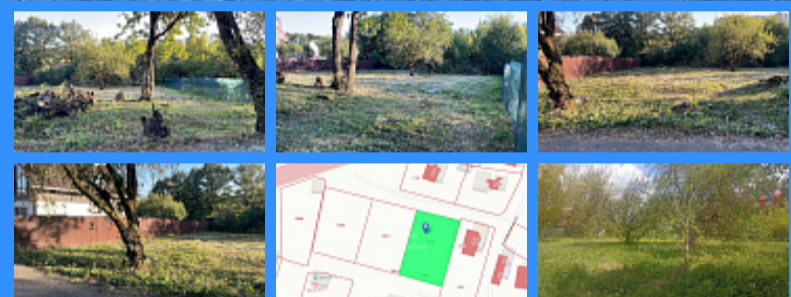

"НА ПЕТРОВКЕ"

тел.: +7 (495) 777-00-32

пн-пт: с 9:00 до 21:00

сб: с 10:00 до 18:00

Адрес:

г.Москва, ул. Петровка, д 20/1, 3 этаж.

Рядом со станциями метро:

Кузнецкий мост

Тверская

Театральная

Охотный ряд

Трубная

город Москва, аллея 1-я Чоботовская

36 500 000 руб.

$ 407 000

€ 368 000

	24047
	земельный участок
	10.5 сот.

Адрес: город Москва, аллея 1-я Чоботовская

Id 24047. Участок ИЖС с пропиской г.Москва- в чистом-зеленом районе запада Москвы, полная инфраструктура в пешей доступности Парки и зоны отдыха, маркет, школа, спорт- комплекс, поликлиники. Станция МЦД Переделкино (3 мин. пешком), метро Боровское Шоссе(15 мин пешком). На участке центральные коммуникации - вода, канализация, газ, электричество. Участок ровный, правильной формы. Круглогодичный обслуживаемый асфальтированный подъезд к участку. Полная стоимость в ДКП. Помощь в получение ипотеки.

Контакты:

Галина Соболева

Руководитель отдела вторичной недвижимости

+7 (926) 329-75-84