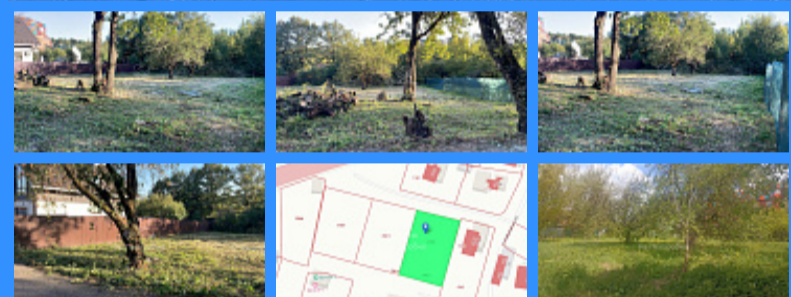

"НА ПЕТРОВКЕ"

тел.: +7 (495) 777-00-32

пн-пт: с 9:00 до 21:00

сб: с 10:00 до 18:00

Адрес:

г.Москва, ул. Петровка, д 20/1, 3 этаж.

Рядом со станциями метро:

Кузнецкий мост

Тверская

Театральная

Охотный ряд

Трубная

город Москва, аллея 1-я Чоботовская

31 000 000 руб.

$ 309 000

€ 293 000

	24047
	земельный участок
	10.5 сот.

Адрес: город Москва, аллея 1-я Чоботовская

Id 24047. Участок ИЖС с пропиской г.Москва- в чистом-зеленом районе запада Москвы, полная инфраструктура в пешей доступности Парки и зоны отдыха, маркет, школа, спорт- комплекс, поликлиники. Станция МЦД Переделкино (3 мин. пешком), метро Боровское Шоссе(15 мин пешком). На участке центральные коммуникации - вода, канализация, газ, электричество. Участок ровный, правильной формы. Круглогодичный обслуживаемый асфальтированный подъезд к участку. Полная стоимость в ДКП. Помощь в получении ипотеки.

Контакты:

Галина Соболева

Руководитель отдела вторичной недвижимости

+7 (926) 329-75-84