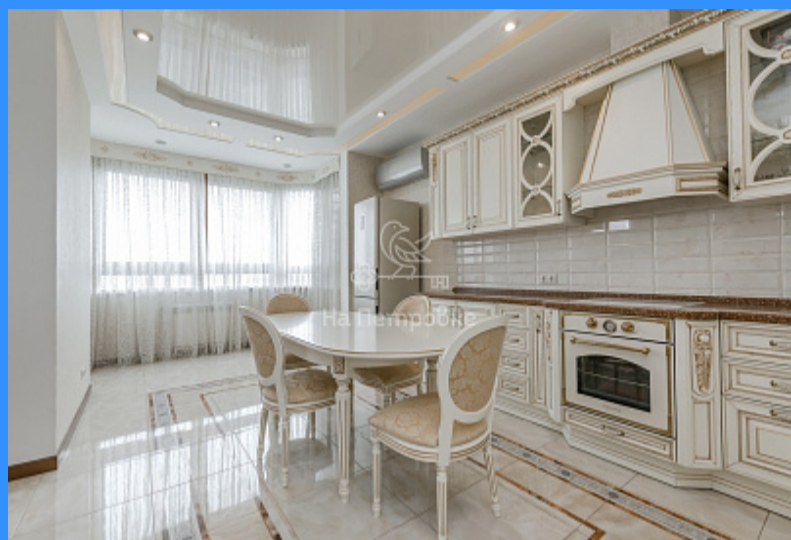

"НА ПЕТРОВКЕ"

☎ тел.: +7 (495) 777-00-32

🕒 пн-пт: с 9:00 до 21:00

🕒 сб: с 10:00 до 18:00

Адрес:

г.Москва, ул. Петровка, д 20/1, 3 этаж.

Рядом со станциями метро:

🚇 Кузнецкий мост

🚇 Тверская

🚇 Театральная

🚇 Охотный ряд

🚇 Трубная

жилой комплекс Доминион Москва аренда квартиры Университет комнаты

330 000 руб. / мес.

$ 3 600

€ 3 200

Id	24056
Этаж	8 / 17
Площадь	138 м2
Жилая	92 м2
Кухня	25 м2
Мебель	да

- ☑ Мебель в комнатах
- ☑ Мебель на кухне
- ☑ Стиральная машина
- ☑ Холодильник
- ☑ Телевизор

Адрес: Москва, Ломоносовский проспект, 25к5