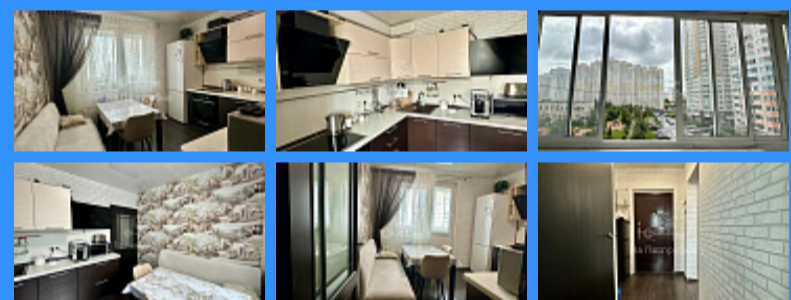

Тверская

Театральная

Охотный ряд

Трубная

Московская область, Мытищи, городской округ Мытищи, улица Борисовка, 16 продажа квартиры Медведково 2 комнаты

10 700 000 руб.

\$ 116 000

€ 104 000

2 комн - 60 м2

	24074
	2
	5 / 22
	60 м2
	37 м2
	10 м2
	1
	2
	двор

Адрес: Московская область, Мытищи, городской округ Мытищи, улица Борисовка, 16

Id 24074. Продается светлая, просторная 2-х комнатная квартира с большой лоджией в ЖК "Ярославский" в районе с хорошо развитой инфраструктурой - детские сады и школы в наличии. Комнаты изолированные 17,4 и 19,7 кв.м, кухня - 10 кв.м. В квартире выполнен качественный ремонт. Продается с кухонным гарнитуром и бытовой техникой. Установлен кондиционер. Прекрасная транспортная доступность - до метро Медведково и до жд станции Мытищи 15 мин на маршрутном такси. В пешей доступности лес с обустроенными велодорожками и зоной отдыха. Основание - покупка у застройщика. Обременений и залогов - нет. Показ по договоренности. Легкая альтернатива.