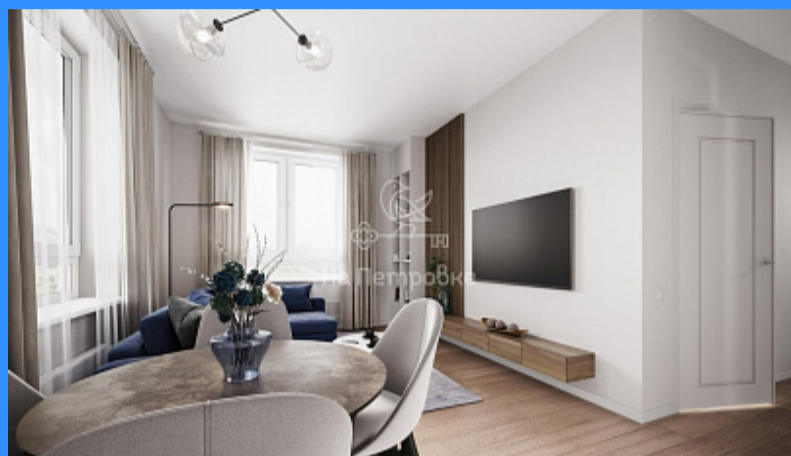

"НА ПЕТРОВКЕ"

тел.: +7 (495) 777-00-32

пн-пт: с 9:00 до 21:00

сб: с 10:00 до 18:00

Адрес:

г.Москва, ул. Петровка, д 20/1, 3 этаж.

Рядом со станциями метро:

Кузнецкий мост

Тверская

Театральная

Охотный ряд

Трубная

Москва продажа квартиры Речной вокзал 2 комнаты