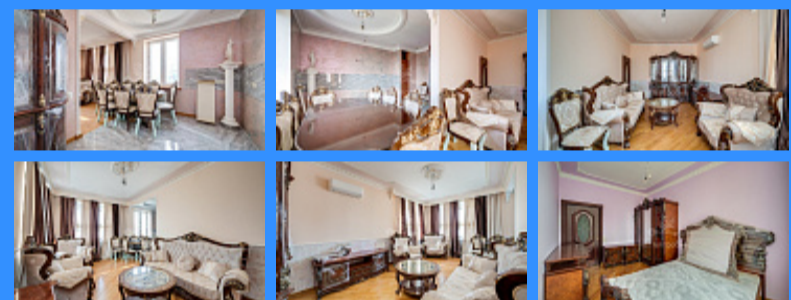

## Московская область, город Реутов, улица Некрасова, дом 17 продажа квартиры Новогиреево 2 комнаты

15 600 000 руб.

\$ 162 000

€ 149 000

2 комн - 70 м2

24133
2
21 / 25
70 м2
32 м2
12 м2
1
1
двор и улица

Адрес: Московская область, город Реутов, улица Некрасова, дом 17

Id 24133. УНИКАЛЬНАЯ КВАРТИРА В ДОРОГОМ КЛАССИЧЕСКОМ СТИЛЕ. В КВАРТИРЕ НИКТО НЕ ЖИЛ. ВСЁ НОВОЕ. Ремонт квартиры выполнен из высококачественных дорогих материалов! В прихожей и на кухне тёплый пол. В остальной части квартиры паркет. Много ручной работы. Все узоры и карнизы выполнены из гипса. Большой просторный коридор. В прихожей большое зеркало на всю высоту стены. Кондиционер. Много встроенной мебели, которая остается, в прихожей шкаф купе и на лоджии. В туалетной комнате встроенный вместительный шкаф. Межкомнатные двери из дорогой и качественной серии. Мощная, дорогая входная дверь 12см и хорошими замками. Подробное описание на фото. Мебель в квартире новая не распакованная ещё. Стол со стульями продано. Остальная мебель остается покупателю. Хороший вид из окон. Окна выходят во двор и на улицу. Во дворе спортивные и детские игровые площадки, гостевая автостоянка. Вся необходимая инфраструктура в пешей доступности. В 2 минутах находится Гимназия и детский сад, магазины (шаговой доступности- Магнит, пятерочка, дикси), аптеки. Дом расположен буквально в нескольких шагах от МКАД. Доступен прямой съезд на МКАД без пробок, а это уже большой плюс. Для автовладельцев предусмотрен комфортный подземный паркинг. Один взрослый собственник. В квартире никто не прописан. Юридически чистые документы. Площадь указана без учета балконов. Без обременения. Быстрый выход на сделку. Оперативный показ.