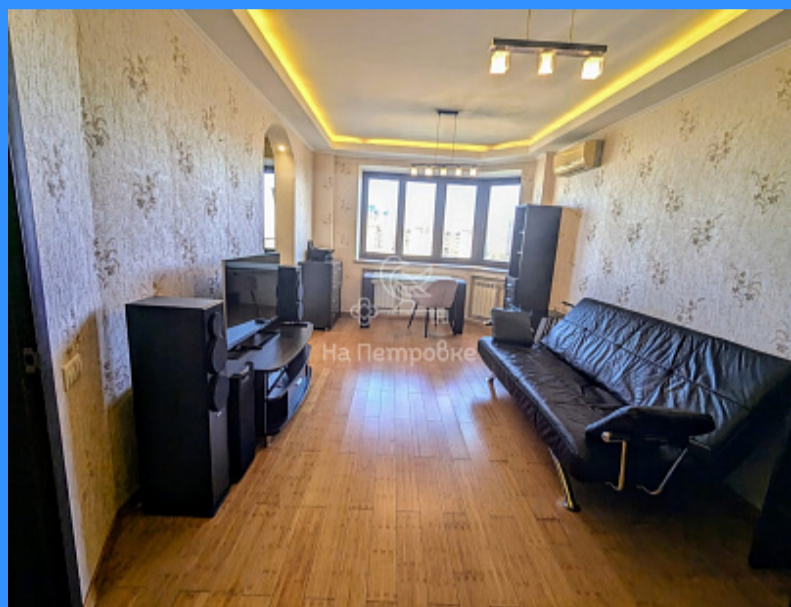

"НА ПЕТРОВКЕ"

тел.: +7 (495) 777-00-32

пн-пт: с 9:00 до 21:00

сб: с 10:00 до 18:00

Адрес:

г.Москва, ул. Петровка, д 20/1, 3 этаж.

Рядом со станциями метро:

Кузнецкий мост

Тверская

Театральная

Охотный ряд

Трубная

город Москва, улица Гарибальди, дом 11 продажа квартиры Новые Черёмушки 1 комнаты

17 850 000 руб.

$ 179 000

€ 169 000

1 комн - 41 м2

24144
1
17 / 17
41 м2
27 м2
9 м2
1
1
1
двор