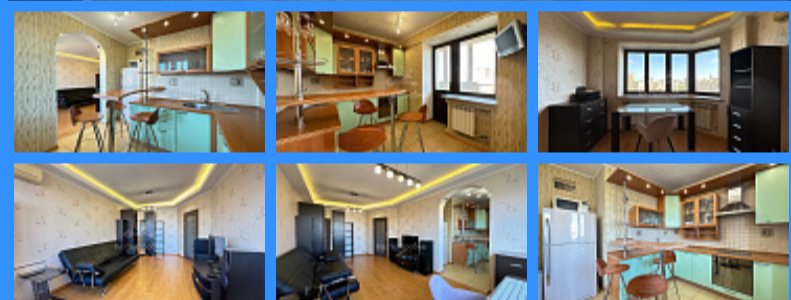

Тверская

Театральная

Охотный ряд

Трубная

город Москва, улица Гарибальди, дом 11 продажа квартиры Новые Черёмушки 1 комнаты

17 850 000 руб.

\$ 179 000

€ 169 000

1 комн - 41 м2

24144
1
17 / 17
41 м2
27 м2
9 м2
1
1
1
двор

Адрес: город Москва, улица Гарибальди, дом 11

Id 24144. Продается прекрасная видовая квартира в экологически чистом обжитом районе Москвы рядом с Воронцовским парком. Квартира с продуманной функциональной планировкой. Ремонт выполнен в современном стиле с использованием качественных материалов. Вся мебель и техника остается новому собственнику, что позволит сразу заехать и жить, либо выгодно сдать в аренду: - кухонный гарнитур со встроенной техникой и барной стойкой - холодильник - посудомоечная машина - кондиционер - накопительный бойлер - биде - вместительные шкафы - сейф встроенный в стену - гардеробная Балкон утеплен. Тихий двор, много парковочных мест. Развитая транспортная доступность. В 2025 году кроме метро Новые Черемушки в пешей доступности откроют метро Вавиловская. Рядом с домом в пешей доступности: детские и спортивные площадки, детские сады, престижные школы, медицинские центры, магазины, рестораны, фитнес-клубы, торговые центры. В 15 минутах ходьбы расположен Воронцовский парк. Удобно добираться до лучших ВУЗов Москвы - РУДН, РАНХИГС, МГМУ им. И.М. Сеченова, РГУ нефти и газа, МГУ, МГИМО. Свободная продажа, быстрый выход на сделку, 1 собственник, покупка по ДКП более 5 лет, никто не прописан, без обременений. Оперативный показ. При необходимости помощь в оформлении ипотеки по наиболее выгодной ставке. Понравилась эта квартира, но ещё не продали свою? Все решаемо, поможем.