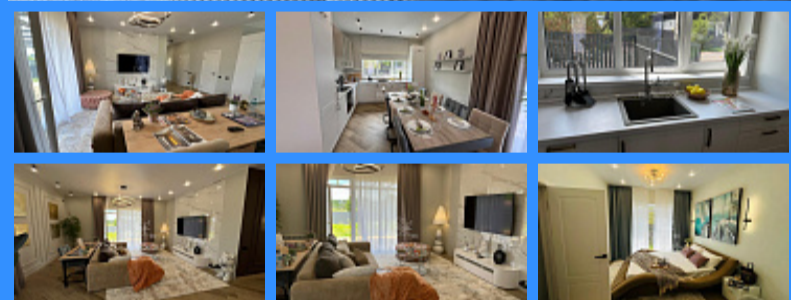

"НА ПЕТРОВКЕ"

тел.: +7 (495) 777-00-32

пн-пт: с 9:00 до 21:00

сб: с 10:00 до 18:00

Адрес:

г.Москва, ул. Петровка, д 20/1, 3 этаж.

Рядом со станциями метро:

Кузнецкий мост

Тверская

Театральная

Охотный ряд

Трубная

Московская область, СНТ Лесные Дали, городской округ Истра, 43

21 900 000 руб.

$ 237 000

€ 212 000

	24150
	1
	125 м2
	6 сот.

Адрес: Московская область, СНТ Лесные Дали, городской округ Истра, 43

Id 24150. КОМФОРТНЫЙ дом в ЗАКРЫТОМ коттеджном поселке ЖДЕТ ВАС. Продается ОДНОЭТАЖНЫЙ Коттедж площадью 125 кв.м. с тремя спальнями, двумя санузлами, просторной кухней-гостиной и большой ТЕРРАСОЙ 50 кв.м. Укомплектован дом МЕБЕЛЬЮ, предметами интерьера, текстилем - ЗАЕЗЖАЙ и ЗОВИ ГОСТЕЙ)) Внутри современный МОДНЫЙ дорогой ремонт. Построен дом основательно - из КИРПИЧА - зимой будет очень тепло. Кровля - металлочерепица. В строительстве использовались только качественные материалы. Площадь вашего личного участка 6 соток, можно увеличить до 8 соток. Назначение ИЖС. Прописка Московская область. Местоположение закрытого коттеджного поселка находится в 55 км от МКАД. В нашем кондоминиуме предусмотрена вся инфраструктура: детские площадки, коворкинг зона, клубный дом с фитнесом, кафе и детским клубом, беседки, спортивная площадка, зона барбекю, АСФАЛЬТИРОВАННЫЕ и освещенные дороги до 6 м, имеется два заезда и выезда. Видеонаблюдение. КОММУНИКАЦИИ: водоснабжение - собственная скважина, канализация - септик, ГАЗ, электроэнергия. В нашем поселке все дома одноэтажные. Закрытая территория поселка составляет 17 га. Парковая зона внутри поселка. Недалеко расположено озеро в 25-минутах езды. Чистый свежий воздух в окружении сосен вам гарантирован! Прелести одноэтажного коттеджа вы оцените сами! Можно приобрести дом с предчистовой отделкой (White box)- 125 м2 - стоимостью 18,2 млн рублей. Звоните!! У нас большой выбор цен и планировок.

Контакты:

Наталья Курбат

79255798846