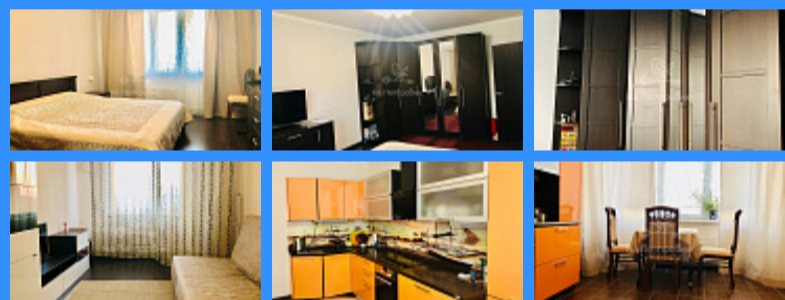

2 комн - 59 м2

24158
2
4 / 25
59 м2
28 м2
15 м2
1
2
улица

Адрес: город Москва, проезд Электролитный, дом 16, корпус 1

Id 24158. Если вы хотите жить в уютном жилом комплексе Москвы, всего лишь в 2х минутах пешком от метро, то этот вариант точно для Вас! Продаётся отличная двухкомнатная квартира с удобной планировкой, просторными комнатами, кухней и лоджией. Все окна квартиры выходят на улицу. Квартира в отличном состоянии, продается со всей мебелью и техникой, как на фото. Санузел отдельный, что обеспечивает дополнительное удобство для семьи. Также, новым хозяевам в подарок - машиноместо в многоуровневом паркинге. Инфраструктура района развита, есть все необходимое для комфортного проживания: своя школа и детский сад, многоуровневая парковка, магазины, кафе, салоны красоты детские и спортивные площадки и многое другое. Рядом с ЖК находятся горнолыжный комплекс Кант, парк Сосенки и Коробковский сад. Территория комплекса закрытая, въезд через КПП - это обеспечивает безопасность и спокойствие. Удобная транспортная доступность: близость к метро и наземный транспорт обеспечат удобство и экономию вашего времени. Свободная продажа, один взрослый собственник с момента покупки по ДДУ, никто не прописан, без обременений, материнский капитал не использовался. Оказываем помощь в одобрении ипотеки. Звоните, приезжайте на просмотр, чтобы оценить все преимущества лично и стать счастливым собственником этой прекрасной квартиры!