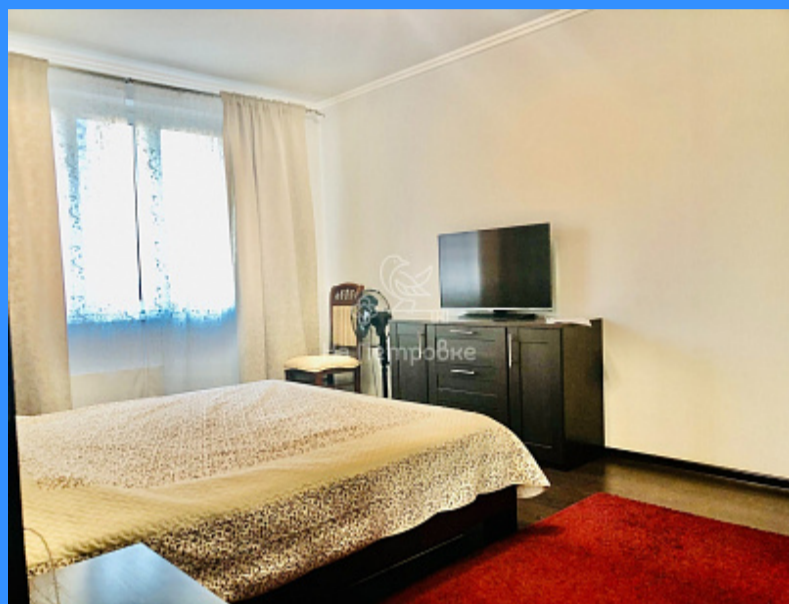

Тверская

Театральная

Охотный ряд

Трубная

город Москва, проезд Электролитный, дом 16, корпус 1 продажа квартиры Китай-город кол. 2 комнаты

22 350 000 руб.

\$ 241 000

€ 216 000

2 комн - 59 м2

24158
2
4 / 25
59 м2
28 м2
15 м2
1
2
улица

Адрес: город Москва, проезд Электролитный, дом 16, корпус 1

Id 24158. Если вы хотите жить в уютном жилом комплексе Москвы, всего лишь в 2х минутах пешком от метро, то этот вариант точно для Вас! Продаётся отличная двухкомнатная квартира с удобной планировкой, просторными комнатами, кухней и лоджией. Все окна квартиры выходят на улицу. Квартира в отличном состоянии, продается со всей мебелью и техникой, как на фото. Санузел отдельный, что обеспечивает дополнительное удобство для семьи. Также, новым хозяевам в подарок - машиноместо в многоуровневом паркинге. Инфраструктура района развита, есть все необходимое для комфортного проживания: своя школа и детский сад, многоуровневая парковка, магазины, кафе, салоны красоты детские и спортивные площадки и многое другое. Рядом с ЖК находятся горнолыжный комплекс Кант, парк Сосенки и Коробковский сад. Территория комплекса закрытая, въезд через КПП - это обеспечивает безопасность и спокойствие. Удобная транспортная доступность: близость к метро и наземный транспорт обеспечат удобство и экономию вашего времени. Свободная продажа, один взрослый собственник с момента покупки по ДДУ, никто не прописан, без обременений, материнский капитал не использовался. Оказываем помощь в одобрении ипотеки. Звоните, приезжайте на просмотр, чтобы оценить все преимущества лично и стать счастливым собственником этой прекрасной квартиры!