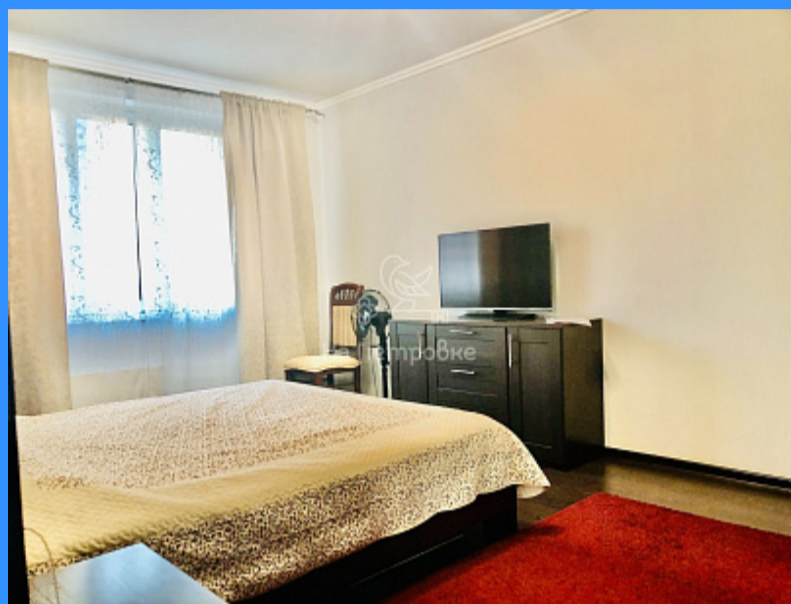

Тверская

Театральная

Охотный ряд

Трубная

город Москва, проезд Электролитный, дом 16, корпус 1 продажа квартиры Китай-город кол. 2 комнаты

22 350 000 руб.

\$ 267 000

€ 249 000

2 комн - 59 м2

24158
2
4 / 25
59 м2
28 м2
15 м2
1
2
улица

Адрес: город Москва, проезд Электролитный, дом 16, корпус 1

Id 24158. Если вы хотите жить в уютном жилом комплексе Москвы, всего лишь в 2х минутах пешком от метро, то этот вариант точно для Вас! Продаётся отличная двухкомнатная квартира с удобной планировкой, просторными комнатами, кухней и лоджией. Все окна квартиры выходят на улицу. Квартира в отличном состоянии, продается со всей мебелью и техникой, как на фото. Санузел отдельный, что обеспечивает дополнительное удобство для семьи. Также, новым хозяевам в подарок - машиноместо в многоуровневом паркинге. Инфраструктура района развита, есть все необходимое для комфортного проживания: своя школа и детский сад, многоуровневая парковка, магазины, кафе, салоны красоты детские и спортивные площадки и многое другое. Рядом с ЖК находятся горнолыжный комплекс Кант, парк Сосенки и Коробковский сад. Территория комплекса закрытая, въезд через КПП - это обеспечивает безопасность и спокойствие. Удобная транспортная доступность: близость к метро и наземный транспорт обеспечат удобство и экономию вашего времени. Свободная продажа, один взрослый собственник с момента покупки по ДДУ, никто не прописан, без обременений, материнский капитал не использовался. Оказываем помощь в одобрении ипотеки. Звоните, приезжайте на просмотр, чтобы оценить все преимущества лично и стать счастливым собственником этой прекрасной квартиры!