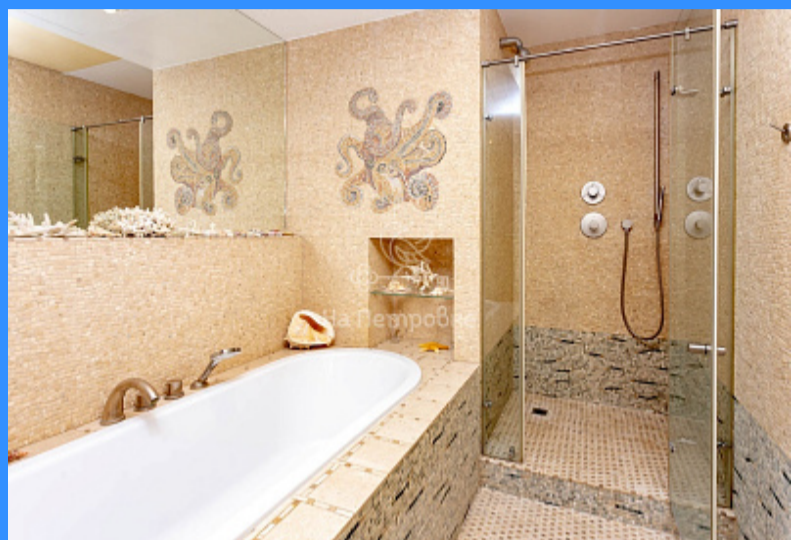

"НА ПЕТРОВКЕ"

телефон: +7 (495) 777-00-32

пн-пт: с 9:00 до 21:00

сб: с 10:00 до 18:00

Адрес:

г.Москва, ул. Петровка, д 20/1, 3 этаж.

Рядом со станциями метро:

Кузнецкий мост

Тверская

Театральная

Охотный ряд

Трубная

шоссе Можайское шоссе Можайское аренда квартиры Кунцевская 2 комнаты

160 000 руб. / мес.

$ 1 700

€ 1 500

2 комн - 130 м2