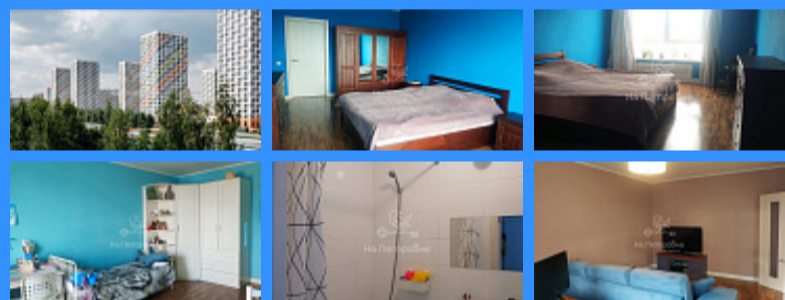

Тверская

Театральная

Охотный ряд

Трубная

город Москва, улица Римского-Корсакова, дом 11, корпус 8 продажа квартиры Бибирево
3 комнаты

31 500 000 руб.

\$ 376 000

€ 351 000

1

2

двор

Адрес: город Москва, улица Римского-Корсакова, дом 11, корпус 8

Id 24187. Продаем отличную трехкомнатную квартиру семейного формата в новом доме в обжитом зеленом районе. Квартира с евроремонт, все комнаты изолированные, окна выходят на разные стороны. Два полноценных санузла. Помещение под кладовку или гардеробную 4 кв.м. Дом построен и заселен в 2019 году, все соседи уже вселились и сделали ремонт, так что вы будете избавлены от шума и строительного мусора в лифтах. Хорошие соседи, муниципального фонда в доме нет. Район ценится москвичами как очень комфортный для проживания. Школы, детские садики, поликлиники, торговые центры, магазины, химчистки и прочие объекты инфраструктуры имеются здесь в большом количестве. В красивых благоустроенных дворах расположены современные детские и спортивные площадки. Для прогулок и отдыха - на выбор парки ВДНХ, Останкино и Ботанический Сад. Отличная транспортная доступность, до метро Отрадное 10 минут пешком. Свободная продажа, документы к сделке готовы. Торг.