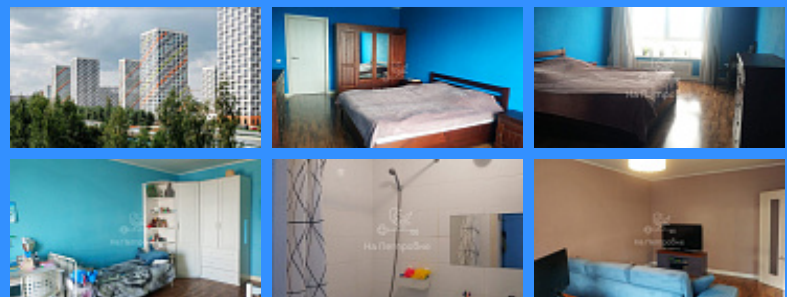

Тверская

Театральная

Охотный ряд

Трубная

город Москва, улица Римского-Корсакова, дом 11, корпус 8 продажа квартиры Бибирево
3 комнаты

31 500 000 руб.

\$ 340 000

€ 305 000

1

2

двор

Адрес: город Москва, улица Римского-Корсакова, дом 11, корпус 8

Id 24187. Продаем отличную трехкомнатную квартиру семейного формата в новом доме в обжитом зеленом районе. Квартира с евроремонт, все комнаты изолированные, окна выходят на разные стороны. Два полноценных санузла. Помещение под кладовку или гардеробную 4 кв.м. Дом построен и заселен в 2019 году, все соседи уже вселились и сделали ремонт, так что вы будете избавлены от шума и строительного мусора в лифтах. Хорошие соседи, муниципального фонда в доме нет. Район ценится москвичами как очень комфортный для проживания. Школы, детские садики, поликлиники, торговые центры, магазины, химчистки и прочие объекты инфраструктуры имеются здесь в большом количестве. В красивых благоустроенных дворах расположены современные детские и спортивные площадки. Для прогулок и отдыха - на выбор парки ВДНХ, Останкино и Ботанический Сад. Отличная транспортная доступность, до метро Отрадное 10 минут пешком. Свободная продажа, документы к сделке готовы. Торг.