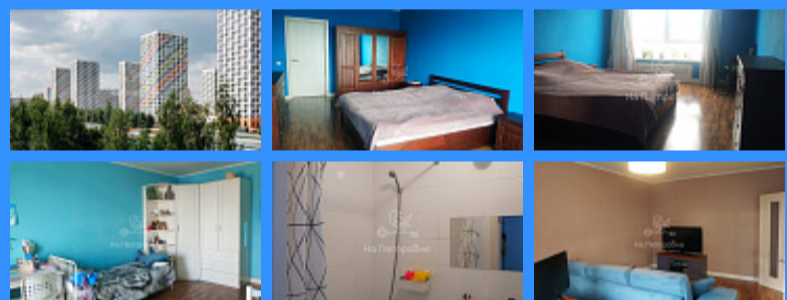

Тверская

Театральная

Охотный ряд

Трубная

город Москва, улица Римского-Корсакова, дом 11, корпус 8 продажа квартиры Бибирево
3 комнаты

31 500 000 руб.

\$ 315 000

€ 298 000

1

2

двор

Адрес: город Москва, улица Римского-Корсакова, дом 11, корпус 8

Id 24187. Продаем отличную трехкомнатную квартиру семейного формата в новом доме в обжитом зеленом районе. Квартира с евроремонт, все комнаты изолированные, окна выходят на разные стороны. Два полноценных санузла. Помещение под кладовку или гардеробную 4 кв.м. Дом построен и заселен в 2019 году, все соседи уже вселились и сделали ремонт, так что вы будете избавлены от шума и строительного мусора в лифтах. Хорошие соседи, муниципального фонда в доме нет. Район ценится москвичами как очень комфортный для проживания. Школы, детские садики, поликлиники, торговые центры, магазины, химчистки и прочие объекты инфраструктуры имеются здесь в большом количестве. В красивых благоустроенных дворах расположены современные детские и спортивные площадки. Для прогулок и отдыха - на выбор парки ВДНХ, Останкино и Ботанический Сад. Отличная транспортная доступность, до метро Отрадное 10 минут пешком. Свободная продажа, документы к сделке готовы. Торг.