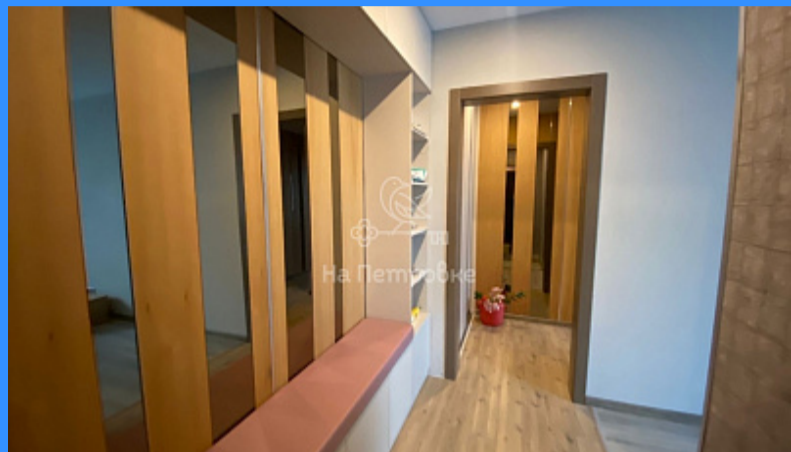

Тверская

Театральная

Охотный ряд

Трубная

город Москва, набережная Коломенская, дом 26, корпус 2 продажа квартиры Кленовый бульвар 3 комнаты

20 700 000 руб.

\$ 247 000

€ 231 000