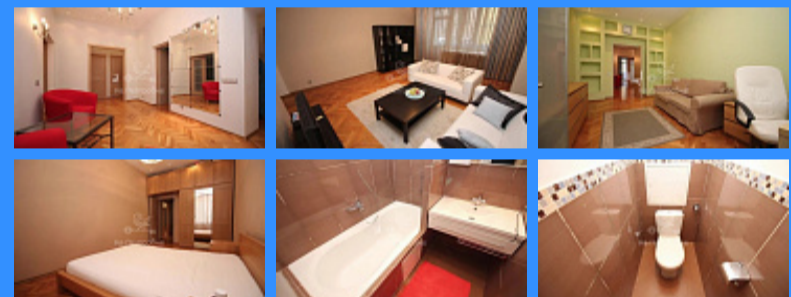

"НА ПЕТРОВКЕ"

тел.: +7 (495) 777-00-32

пн-пт: с 9:00 до 21:00

сб: с 10:00 до 18:00

Адрес:

г.Москва, ул. Петровка, д 20/1, 3 этаж.

Рядом со станциями метро:

Кузнецкий мост

Тверская

Театральная

Охотный ряд

Трубная

город Москва, переулок Сивцев Вражек, дом 33 продажа квартиры Смоленская 3 комнаты

63 800 000 руб.

$ 690 000

€ 618 000

3 комн - 92 м2

24201
3
2 / 8
92 м2
75 м2
12 м2
1
1
1
двор

Адрес: город Москва, переулок Сивцев Вражек, дом 33

Id 24201. Игорь. Предлагается замечательная квартира в тихих улочках Арбатского района. Квартира продается вместе с фиксированным машиноместом. Подойдет и тем кто планирует жить так и как перспективная инвестиция, под аренду. Ведомственный дом, при просмотре есть ощущение качественного подхода к строительству. Из особенностей высокие потолки, просторные окна, застекленная лоджия и балкон, приятные виды из окон, хороший этаж, приличная публика, консьерж, свежий капремонт коммуникаций, с заменой магистральных систем. Квартира оборудована техникой и мебелью, обсуждается вывоз. Продажа свободная, один собственник, без обременений, полная стоимость в договоре. Встречные предложения обсуждаются. Одно из лучших мест в плане инфраструктуры, при этом тихое и спокойное место. По показам на данный момент там проживает человек в аренде, показы нужно согласовывать с ним, минимум за сутки.

Контакты:

Игорь Сафронов

79995975493