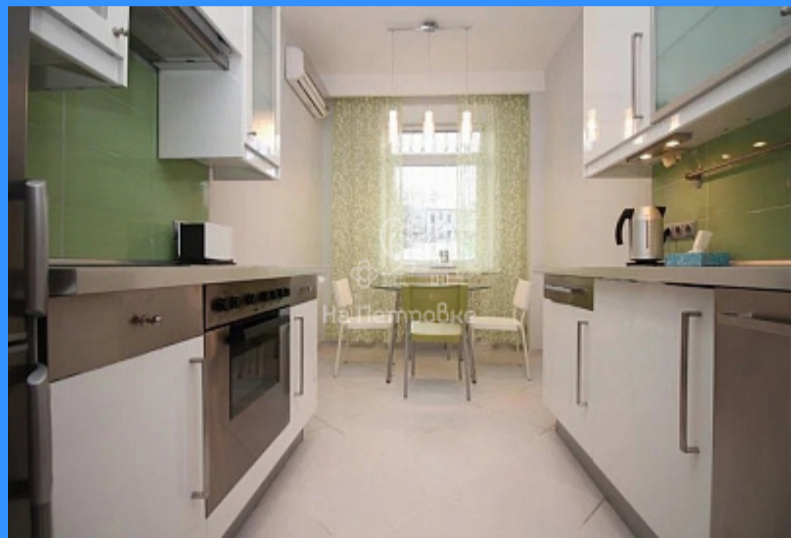

"НА ПЕТРОВКЕ"

тел.: +7 (495) 777-00-32

пн-пт: с 9:00 до 21:00

сб: с 10:00 до 18:00

Адрес:

г.Москва, ул. Петровка, д 20/1, 3 этаж.

Рядом со станциями метро:

Кузнецкий мост

Тверская

Театральная

Охотный ряд

Трубная

город Москва, переулок Сивцев Вражек, дом 33 продажа квартиры Смоленская 3 комнаты

63 800 000 руб.

$ 690 000

€ 618 000

3 комн - 92 м2

24201
3
2 / 8
92 м2
75 м2
12 м2
1
1
1
двор

Адрес: город Москва, переулок Сивцев Вражек, дом 33

Id 24201. Игорь. Предлагается замечательная квартира в тихих улочках Арбатского района. Квартира продается вместе с фиксированным машиноместом. Подойдет и тем кто планирует жить так и как перспективная инвестиция, под аренду. Ведомственный дом, при просмотре есть ощущение качественного подхода к строительству. Из особенностей высокие потолки, просторные окна, застекленная лоджия и балкон, приятные виды из окон, хороший этаж, приличная публика, консьерж, свежий капремонт коммуникаций, с заменой магистральных систем. Квартира оборудована техникой и мебелью, обсуждается вывоз. Продажа свободная, один собственник, без обременений, полная стоимость в договоре. Встречные предложения обсуждаются. Одно из лучших мест в плане инфраструктуры, при этом тихое и спокойное место. По показам на данный момент там проживает человек в аренде, показы нужно согласовывать с ним, минимум за сутки.

Контакты:

Игорь Сафронов

79995975493