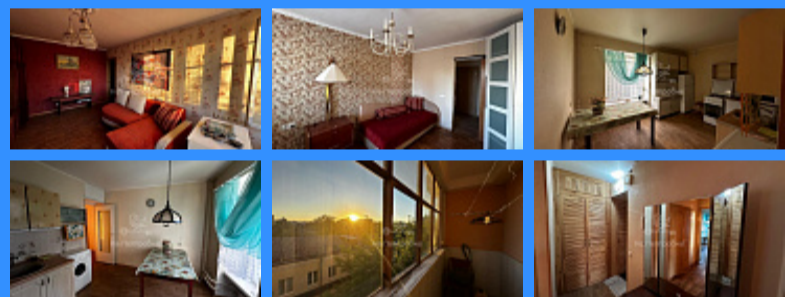

2 комн - 52 м2

24213
2
4 / 16
52 м2
29 м2
12 м2
1
1
двор и улица

Адрес: город Москва, улица Краснодарская, дом 10

Id 24213. Внесен аванс.Продается двухкомнатная квартира с отличными видами из окон, с огромной лоджией во всю длину квартиры вдоль обеих комнат, размером с небольшую комнату. Квартира чистая, в хорошем состоянии. Общая площадь 53 м², жилая - 29 м² (17 м² + 12 м²), кухня 11 м². Комнаты - изолированные. Рядом метро "Люблино" (10 мин. пешком), что предлагает Вам множество преимуществ для комфортного проживания и инвестирования в недвижимость. Инфраструктура: Во дворе детские игровые и спортивные площадки. Ухоженная придомовая территория. В шаговой доступности находится все, что необходимо для комфортной жизни: несколько школ и детских садов, детские и взрослые поликлиники, супермаркеты ("Пятёрочка", "ВкусВилл", "Магнит", "Перекресток"), центры бытовых услуг, пункты выдачи OZON и Wildberries, аптеки, ТРЦ, уютные кафе и рестораны. Документы: СВОБОДНАЯ ПРОДАЖА! Квартира БЕЗ ЗАЛОГОВ и ОБРЕМЕНЕНИЙ! Прозрачная история. ПОЛНАЯ СТОИМОСТЬ в договоре. Звоните, предложение актуально! Бонус!!! Предоставим преференции по ипотеке до 1% от ставок в банке. Обеспечиваем финансовую гарантию на приобретаемую квартиру.