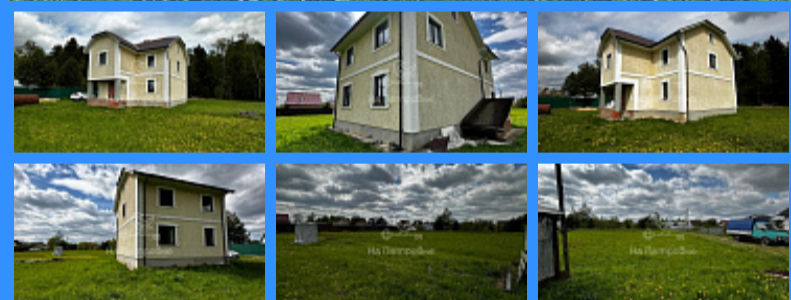

"НА ПЕТРОВКЕ"

тел.: +7 (495) 777-00-32

пн-пт: с 9:00 до 21:00

сб: с 10:00 до 18:00

Адрес:

г.Москва, ул. Петровка, д 20/1, 3 этаж.

Рядом со станциями метро:

Кузнецкий мост

Тверская

Театральная

Охотный ряд

Трубная

Московская область, СНТ Виктория-2, городской округ Ступино, 56

6 490 000 руб.

$ 73 000

€ 67 000

	24220
	2
	140 м2
	22 сот.

Адрес: Московская область, СНТ Виктория-2, городской округ Ступино, 56

Id 24220. Расположение: Московская область, г. о. Ступино, с. Семеновское, территория СНТ Виктория-2. Дом на стадии строительства, у вас есть возможность выбрать цветовые и дизайнерские решения по своему вкусу. Подходит для жизни или в качестве инвестиций. Земельный участок 22 сотки - ровный, граничит с лесным массивом. Тихое живописное место вдалеке от дорог. Техническое описание дома: - фундамент свайно-ленточный; - стены и перегородки - пеноблоки, утепленные пенефлексом; - деревянные межэтажные перекрытия; - кровля - металлочерепица; - окна - пластиковый профиль. Инфраструктура: Вблизи расположен семейный конный клуб и Green Club Family. На территории есть все необходимое для проживания всей семьей: теннисный корт, озеро для купания с пляжем, беседки ВВQ, футбольная, волейбольная и баскетбольная площадки. Грибной лес, рыболовные места разнообразят досуг. Отличная транспортная доступность. Рядом поселок Михнево (ж/д станция Павелецкого направления) - в 45 минутах от Москвы по Симферопольскому шоссе или скоростной трассе М4-Дон. Документы: Дом и участок зарегистрированы в ЕГРН. Постоянная регистрация (прописка) возможна! Возможно приобретение дома с привлечением Ипотеки. Без обременений, один собственник.

Контакты:

Елена Карнулина

79852609777